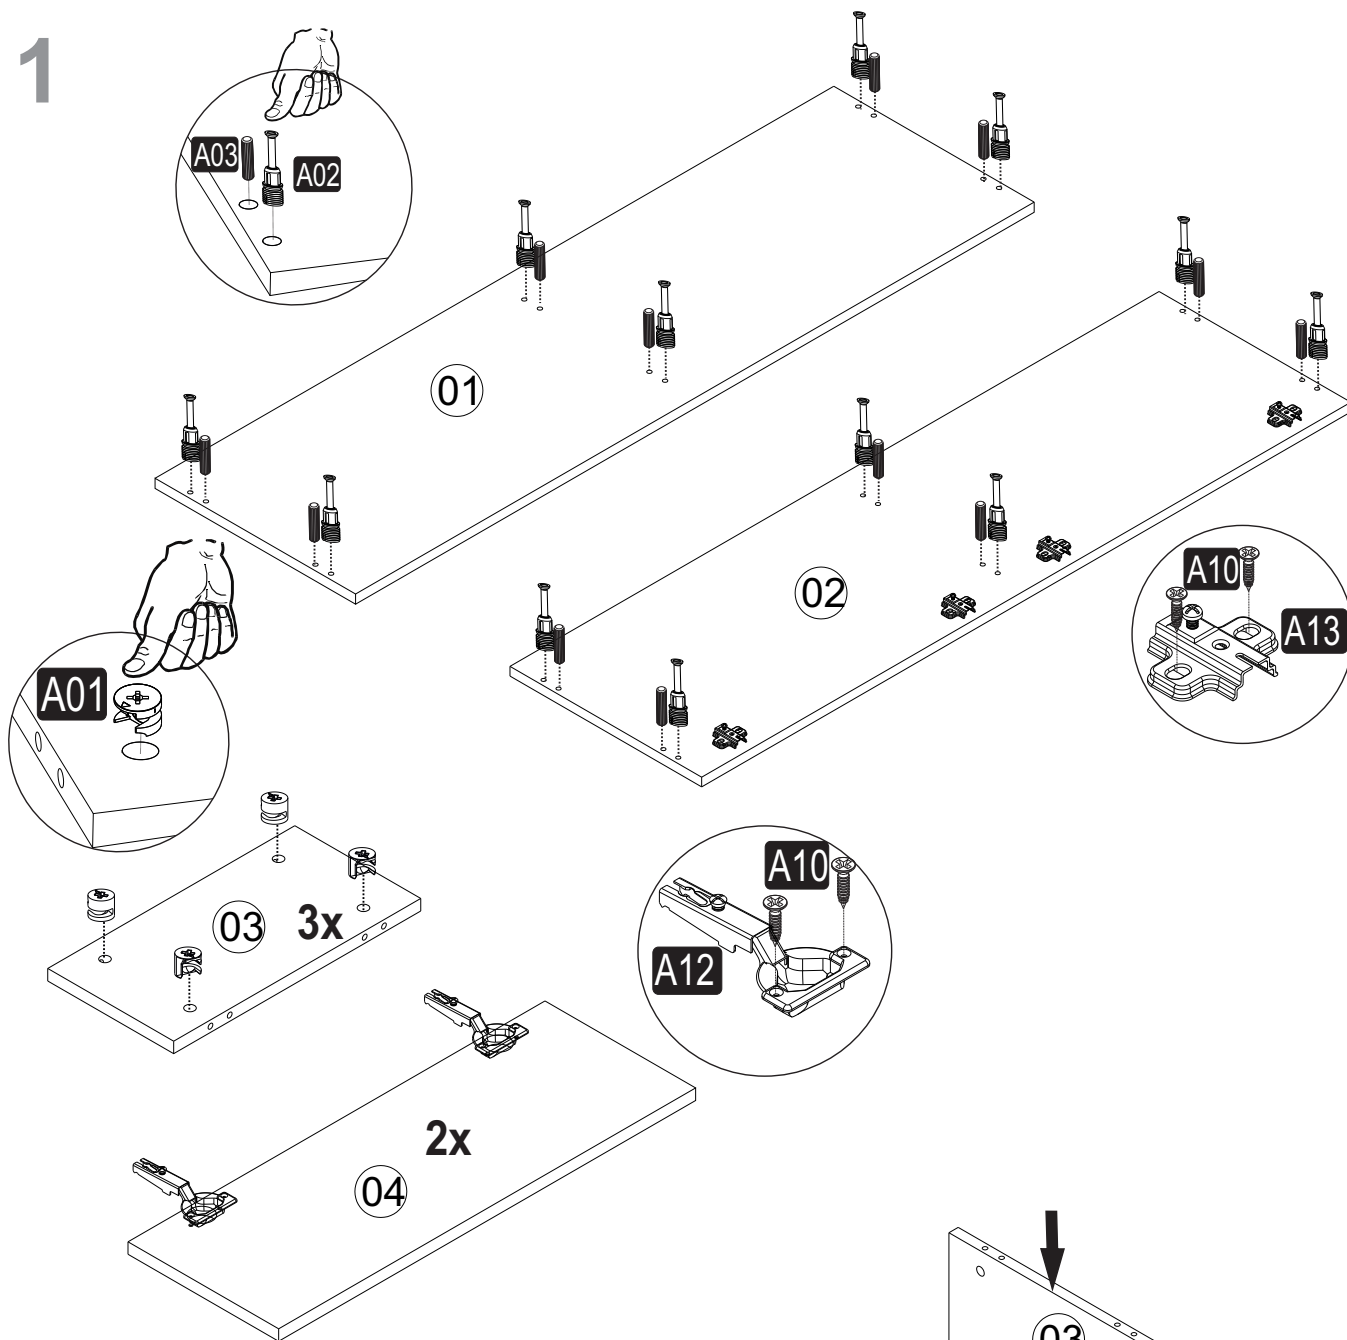

i GP042-0228,1

138,8 x 41 x 75,7cm

A01  12x	A02  12x	A03  12x	F54  DKR-355 H512*390*40 1x	A28  31x
A13  4x	MA A12  4x	DM A04  A 12x	A10  3,5x18 YHB 18x	C36  M6X30 10x
A17  4mm 1x	A41  Dolap Askı "L" Demiri 1x	D41  5x70 YHB 1x	D69  Ø8 1x	

1

2

3

4

5

6

7

8

PART-1

PART-2

PART-3

PART-4

PART-5

PART-6

9