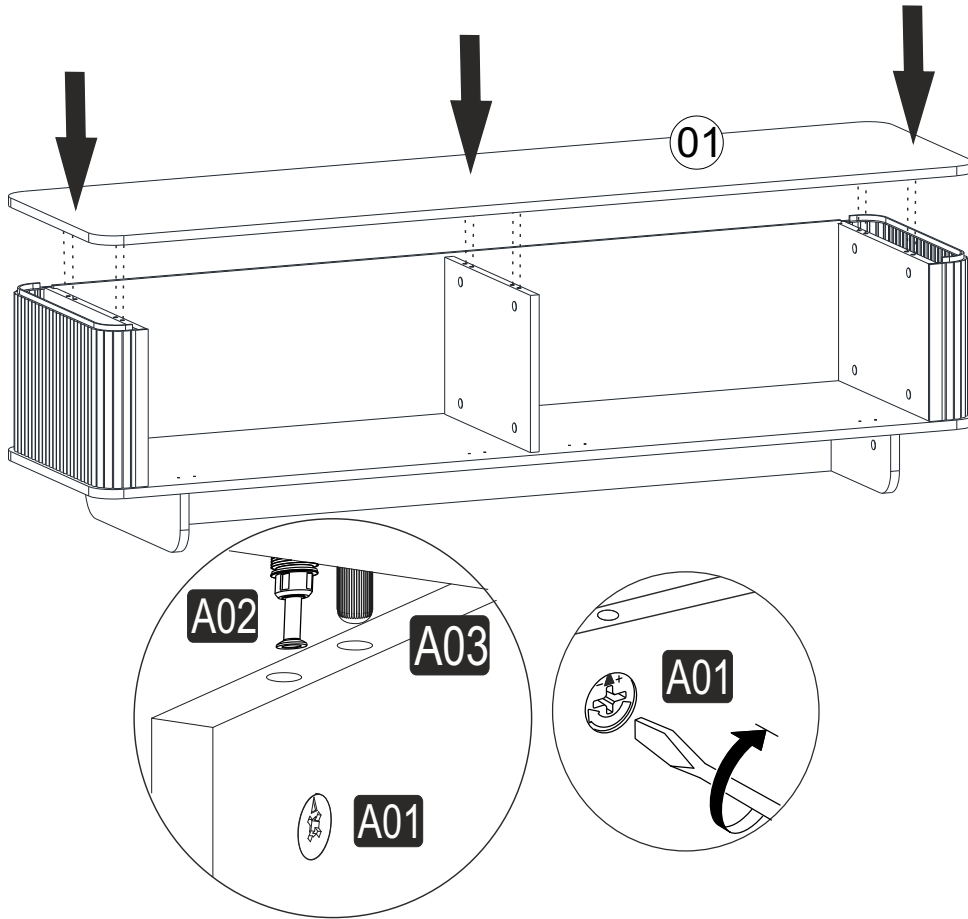

GP042-0283,1

180 x 47 x 45,6cm

A02  22x	A01  22x	A03  16x	A04  A 22x	E53  (CROME) 2x
A13  4x	A11  4x	A10  32x 3,5x18	H84 Misline BM104 (45X30cm)  1x AYTAŞI	B36 ARKALIK PİMİ  12x

1

2

3

4

5