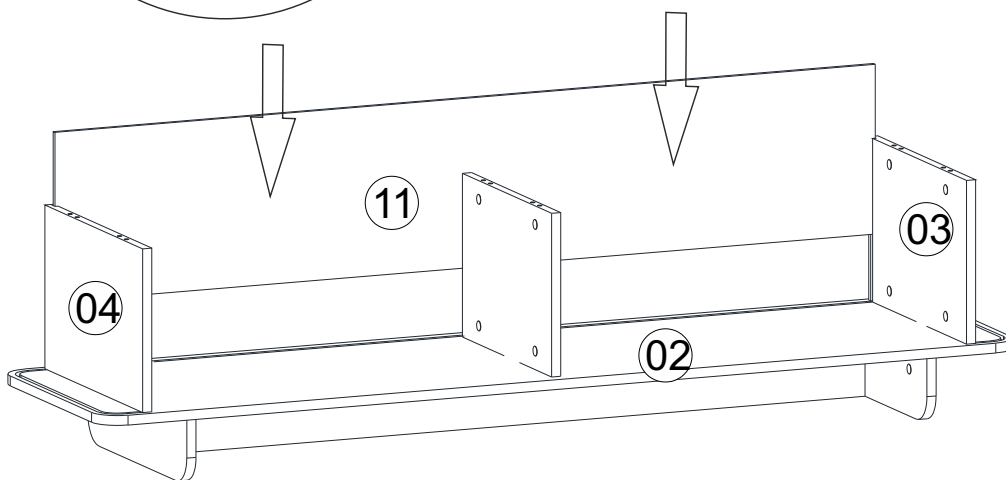

GP042-0283,1

180 x 47 x 45,6cm

A02  22x	A01  22x	A03  16x	A04  A 22x	E53  (CROME) 2x
A13  4x	A11  4x	A10  32x 3,5x18	H84 Misline BM104 (45X30cm)  1x AYTAŞI	B36 ARKALIK PİMİ  12x

1

2

3

4

5