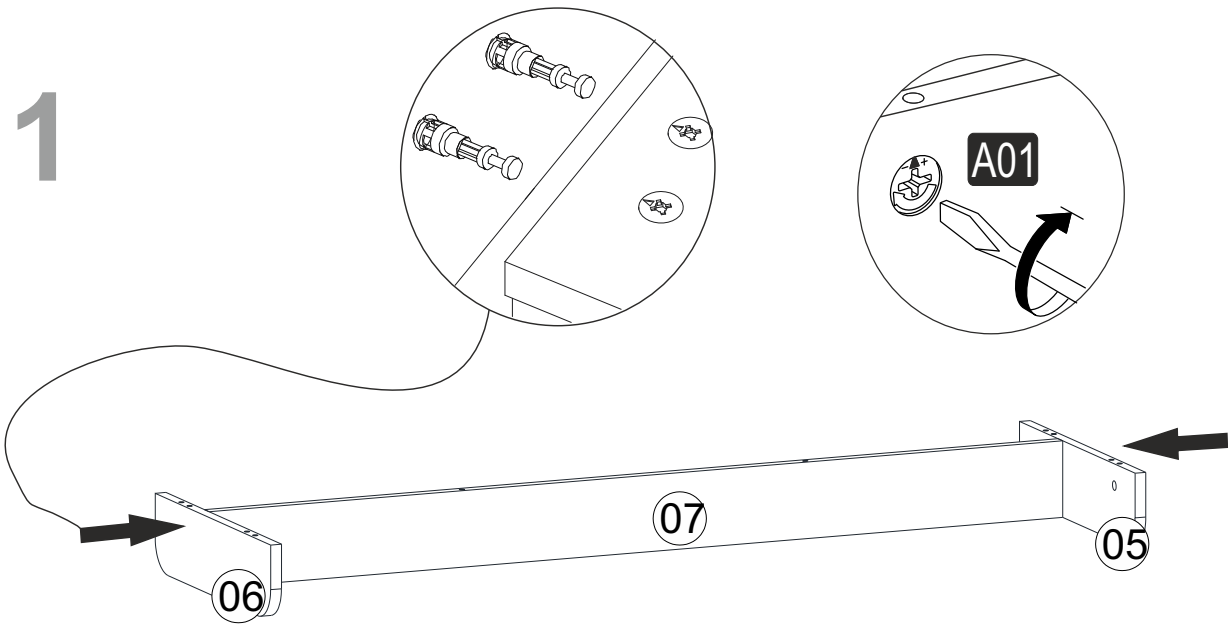

GP042-0283,1

180 x 47 x 45,6cm

A02  22x	A01  22x	A03  16x	A04  A 22x	E53  (CROME) 2x
A13  4x	A11  4x	A10  32x 3,5x18	H84 Misline BM104 (45X30cm)  1x AYTAŞI	B36 ARKALIK PİMİ  12x

1

2

3

4

5