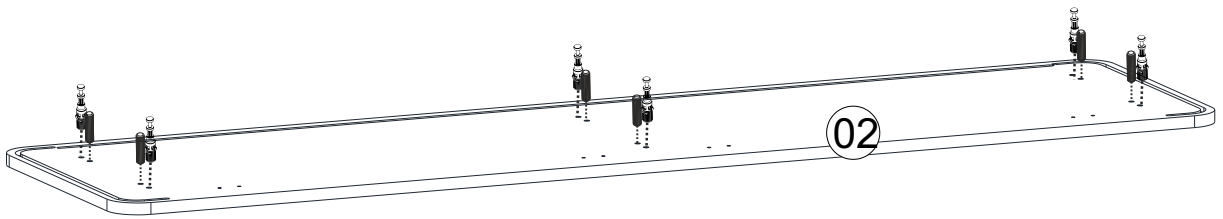

GP042-0283,1

180 x 47 x 45,6cm

A02  22x	A01  22x	A03  16x	A04  A 22x	E53  (CROME) 2x
A13  4x	A11  4x	A10  32x 3,5x18	H84 Misline BM104 (45X30cm)  1x AYTAŞI	B36 ARKALIK PİMİ  12x

1

2

3

4

5