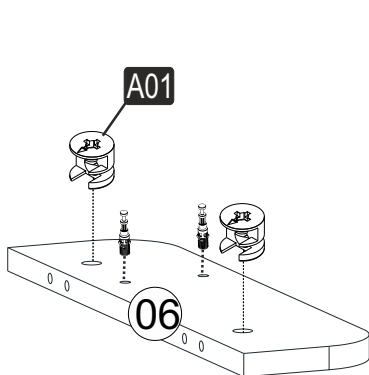

GP042-0283,1

180 x 47 x 45,6cm

A02  22x	A01  22x	A03  16x	A04  A 22x	E53  (CROME) 2x
A13  4x	A11  4x	A10  32x 3,5x18	H84 Misline BM104 (45X30cm)  1x AYTAŞI	B36 ARKALIK PİMİ  12x

1

2

3

4

5