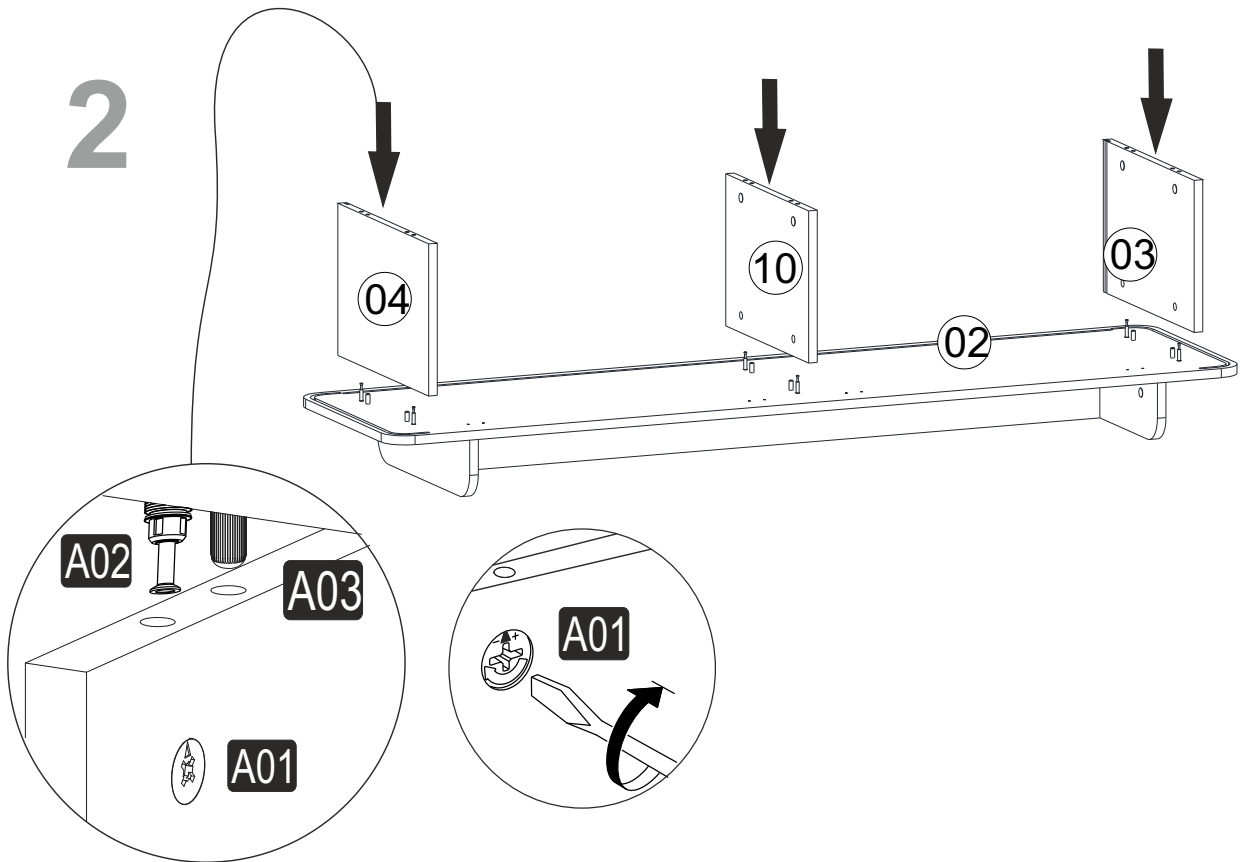

GP042-0283,1

180 x 47 x 45,6cm

A02  22x	A01  22x	A03  16x	A04  A 22x	E53  (CROME) 2x
A13  4x	A11  4x	A10  32x 3,5x18	H84 Misline BM104 (45X30cm)  1x AYTAŞI	B36 ARKALIK PİMİ  12x

1

2

3

4

5