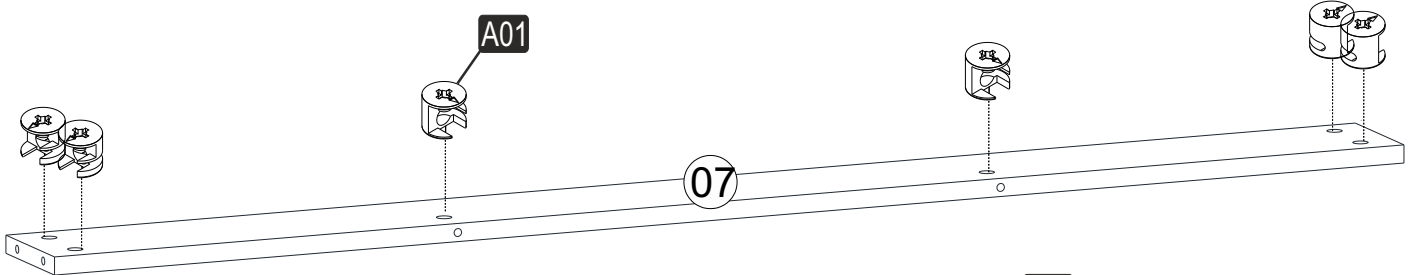

GP042-0283,1

180 x 47 x 45,6cm

A02  22x	A01  22x	A03  16x	A04  A 22x	E53  (CROME) 2x
A13  4x	A11  4x	A10  32x 3,5x18	H84 Misline BM104 (45X30cm)  1x AYTAŞI	B36 ARKALIK PİMİ  12x

1

2

3

4

5