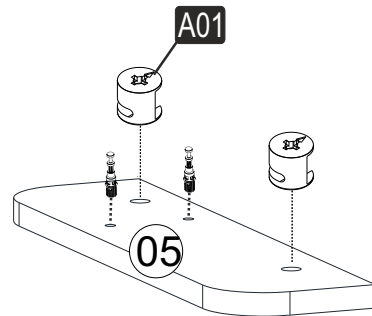

GP042-0283,1

180 x 47 x 45,6cm

A02  22x	A01  22x	A03  16x	A04  A 22x	E53  (CROME) 2x
A13  4x	A11  4x	A10  32x 3,5x18	H84 Misline BM104 (45X30cm)  1x AYTAŞI	B36 ARKALIK PİMİ  12x

1

2

3

4

5