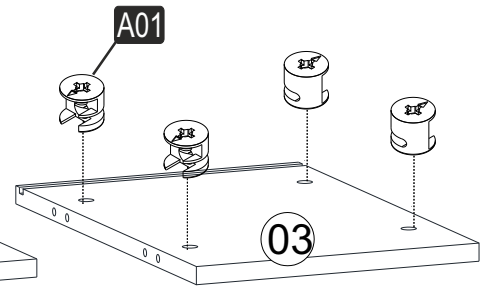

GP042-0283,1

180 x 47 x 45,6cm

A02  22x	A01  22x	A03  16x	A04  A 22x	E53  (CROME) 2x
A13  4x	A11  4x	A10  32x 3,5x18	H84 Misline BM104 (45X30cm)  1x AYTAŞI	B36 ARKALIK PİMİ  12x

1

2

3

4

5