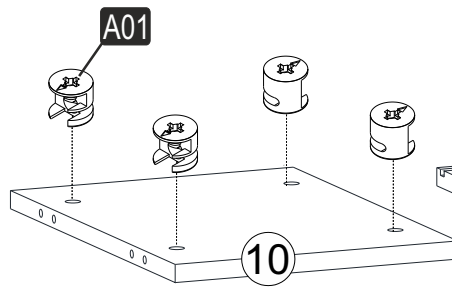

GP042-0283,1

180 x 47 x 45,6cm

A02  22x	A01  22x	A03  16x	A04  A 22x	E53  (CROME) 2x
A13  4x	A11  4x	A10  32x 3,5x18	H84 Misline BM104 (45X30cm)  1x AYTAŞI	B36 ARKALIK PİMİ  12x

1

2

3

4

5