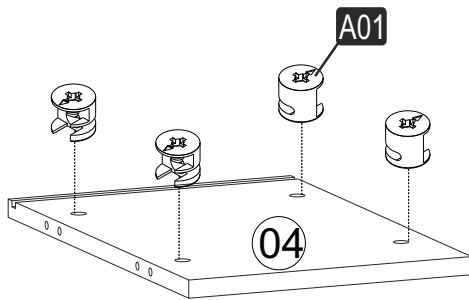

GP042-0283,1

180 x 47 x 45,6cm

A02  22x	A01  22x	A03  16x	A04  A 22x	E53  (CROME) 2x
A13  4x	A11  4x	A10  32x 3,5x18	H84 Misline BM104 (45X30cm)  1x AYTAŞI	B36 ARKALIK PİMİ  12x

1

2

3

4

5