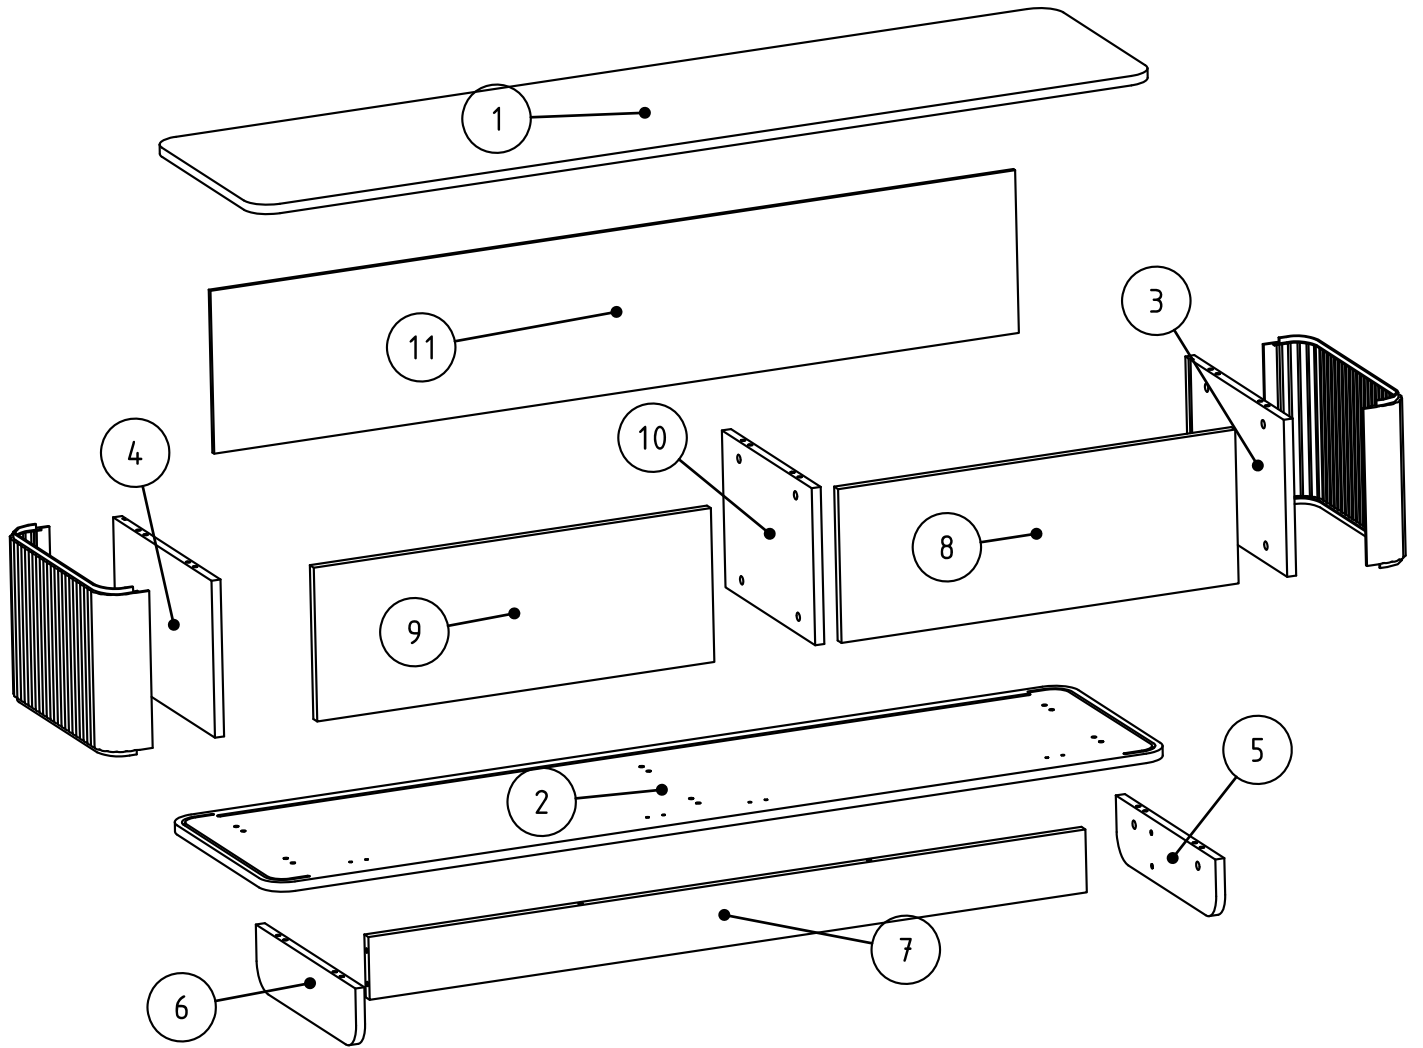

GP042-0283,1

180 x 47 x 45,6cm

A02  22x	A01  22x	A03  16x	A04  A 22x	E53  (CROME) 2x
A13  4x	A11  4x	A10  32x 3,5x18	H84 Misline BM104 (45X30cm)  1x AYTAŞI	B36 ARKALIK PİMİ  12x

1

2

3

4

5