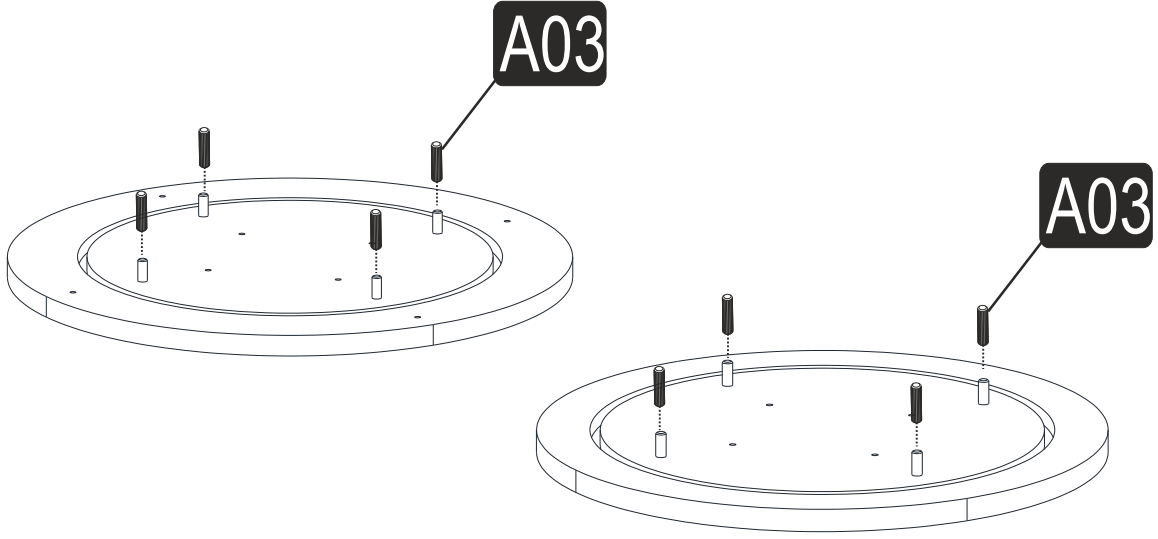

i GP042-0284,1

Φ50 x 53,2cm

A01  6x	A03  8x	A06  3x	A29 3,5x30 YHB  4x	A09 4x50 YHB  8x
A16  A 8x	H83 Misline BM101 (Ø30 x 50 cm)  AYTAŞI 1x			

Bm100 (Ø36 x 74,5 cm) Mat Aytaşı

1

2

3

Bm101 (Ø30 x 50 cm)