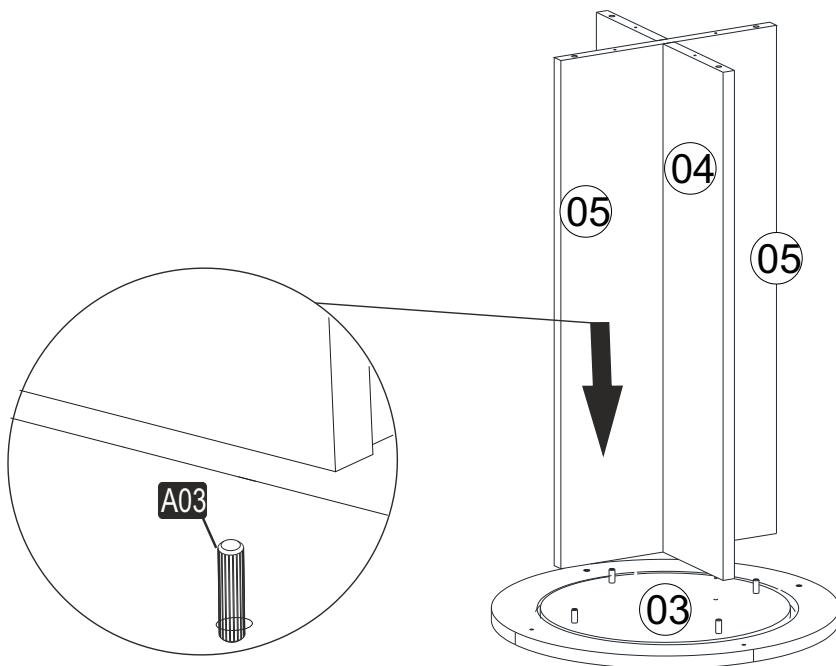

i GP042-0284,1

Φ50 x 53,2cm

A01  6x	A03  8x	A06  3x	A29 3,5x30 YHB  4x	A09 4x50 YHB  8x
A16  A 8x	H83 Misline BM101 (Ø30 x 50 cm)  AYTAŞI 1x			

Bm100 (Ø36 x 74,5 cm) Mat Aytaşı

1

2

3

Bm101 (Ø30 x 50 cm)