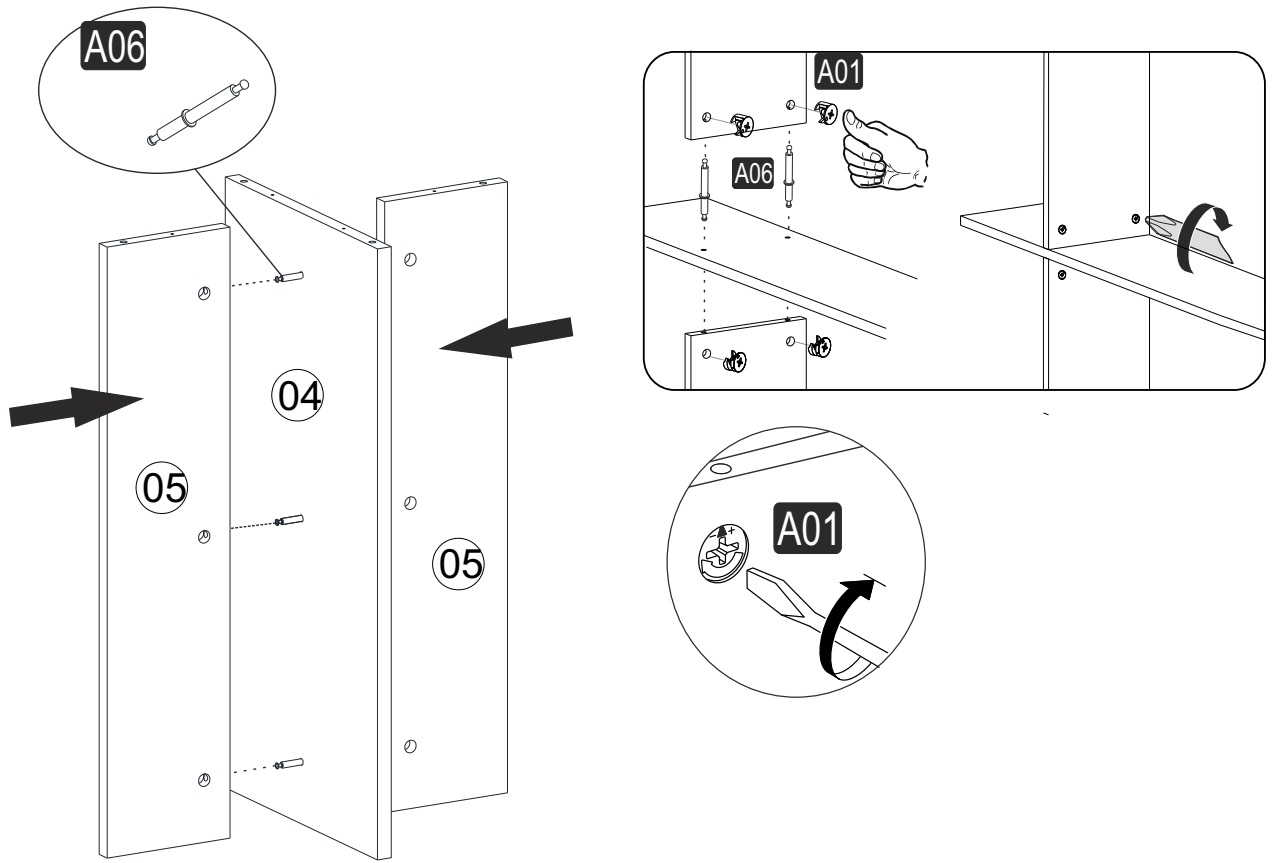

i GP042-0284,1

Φ50 x 53,2cm

A01  6x	A03  8x	A06  3x	A29 3,5x30 YHB  4x	A09 4x50 YHB  8x
A16  A 8x	H83 Misline BM101 (Ø30 x 50 cm)  AYTAŞI 1x			

Bm100 (Ø36 x 74,5 cm) Mat Aytaşı

1

2

3

Bm101 (Ø30 x 50 cm)

4

5

A29

3,5x30 YHB