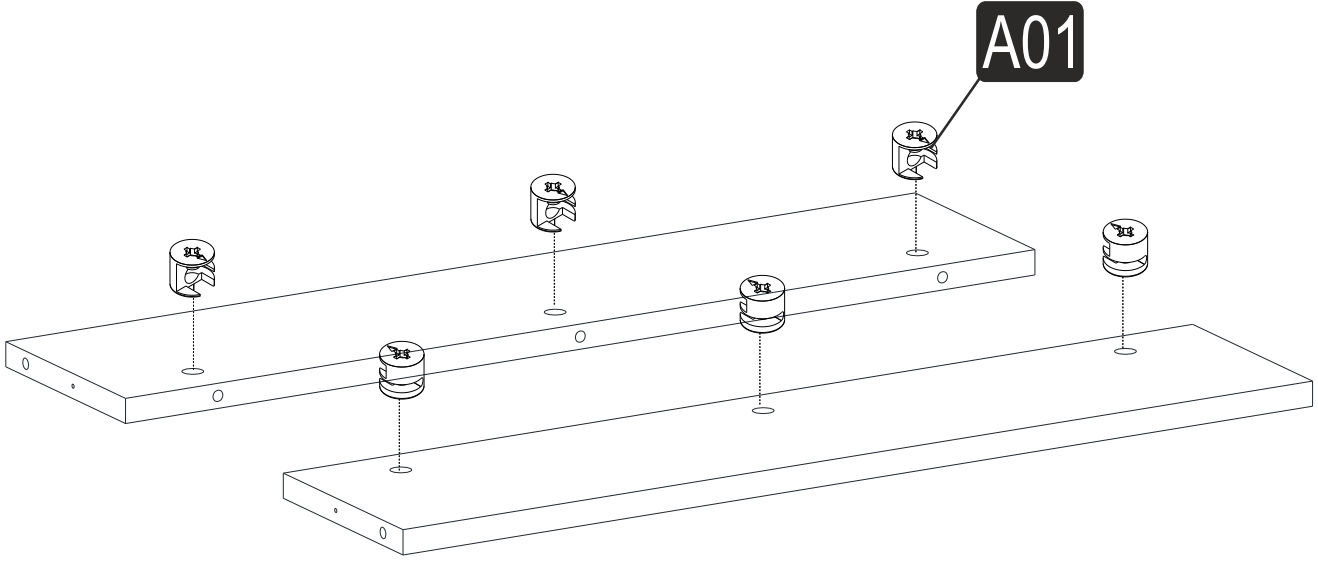

i GP042-0284,1

Φ50 x 53,2cm

A01  6x	A03  8x	A06  3x	A29 3,5x30 YHB  4x	A09 4x50 YHB  8x
A16  A 8x	H83 Misline BM101 (Ø30 x 50 cm)  AYTAŞI 1x			

Bm100 (Ø36 x 74,5 cm) Mat Aytaşı

1

2

3

Bm101 (Ø30 x 50 cm)