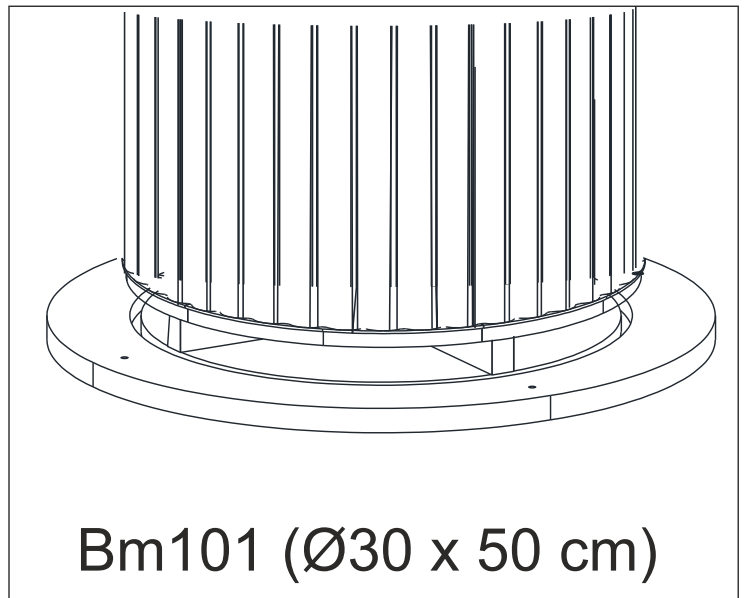

i GP042-0284,1

Φ50 x 53,2cm

A01  6x	A03  8x	A06  3x	A29 3,5x30 YHB  4x	A09 4x50 YHB  8x
A16  A 8x	H83 Misline BM101 (Ø30 x 50 cm)  AYTAŞI 1x			

Bm100 (Ø36 x 74,5 cm) Mat Aytaşı

1

2

3

Bm101 (Ø30 x 50 cm)