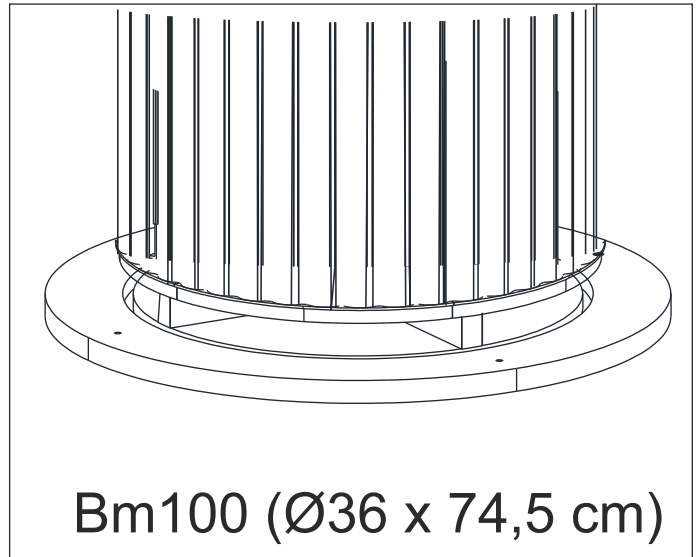

i GP042-0286,1

180 x 90 x 77,7cm

A01  12x	A03  16x	A06  6x	A29 3,5x30 YHB  8x	A09 4x50 YHB  16x
A16  A 16x	H82 Misline BM100 (Ø36 x 74,5 cm)  AYTAŞI 2x			

Bm100 (Ø36 x 74,5 cm) Mat Aytaşı

1

2

3

2X