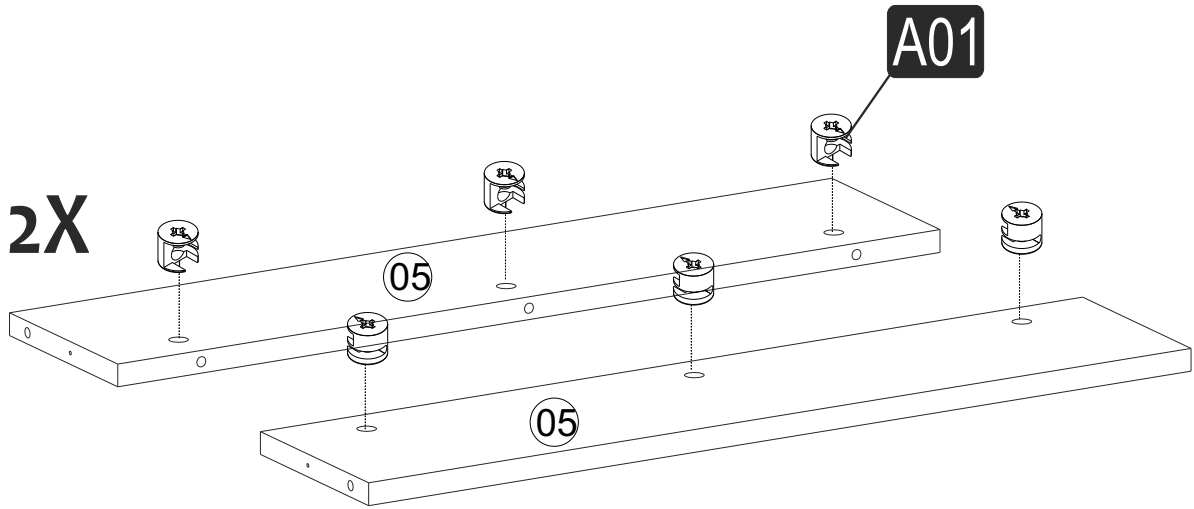

i GP042-0286,1

180 x 90 x 77,7cm

A01  12x	A03  16x	A06  6x	A29 3,5x30 YHB  8x	A09 4x50 YHB  16x
A16  A 16x	H82 Misline BM100 (Ø36 x 74,5 cm)  AYTAŞI 2x			

Bm100 (Ø36 x 74,5 cm) Mat Aytaşı

1

2

3

2X