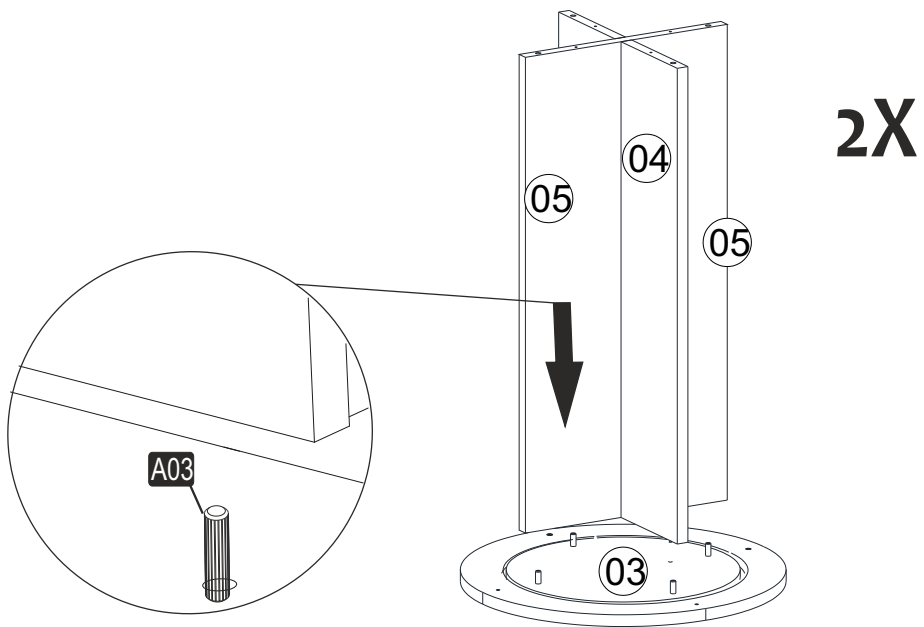

i GP042-0286,1

180 x 90 x 77,7cm

A01  12x	A03  16x	A06  6x	A29 3,5x30 YHB  8x	A09 4x50 YHB  16x
A16  A 16x	H82 Misline BM100 (Ø36 x 74,5 cm)  AYTAŞI 2x			

Bm100 (Ø36 x 74,5 cm) Mat Aytaşı

1

2

3

2X