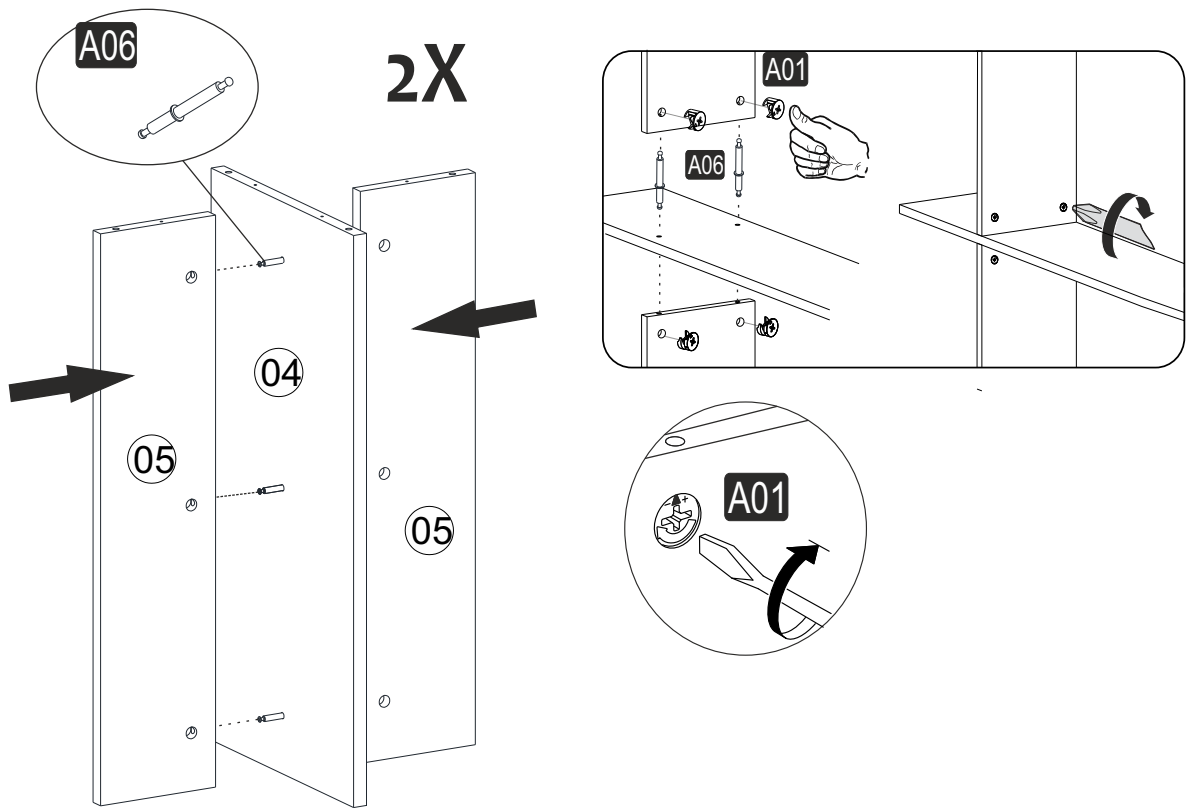

i GP042-0286,1

180 x 90 x 77,7cm

A01  12x	A03  16x	A06  6x	A29 3,5x30 YHB  8x	A09 4x50 YHB  16x
A16  A 16x	H82 Misline BM100 (Ø36 x 74,5 cm)  AYTAŞI 2x			

Bm100 (Ø36 x 74,5 cm) Mat Aytaşı

1

2

3

2X