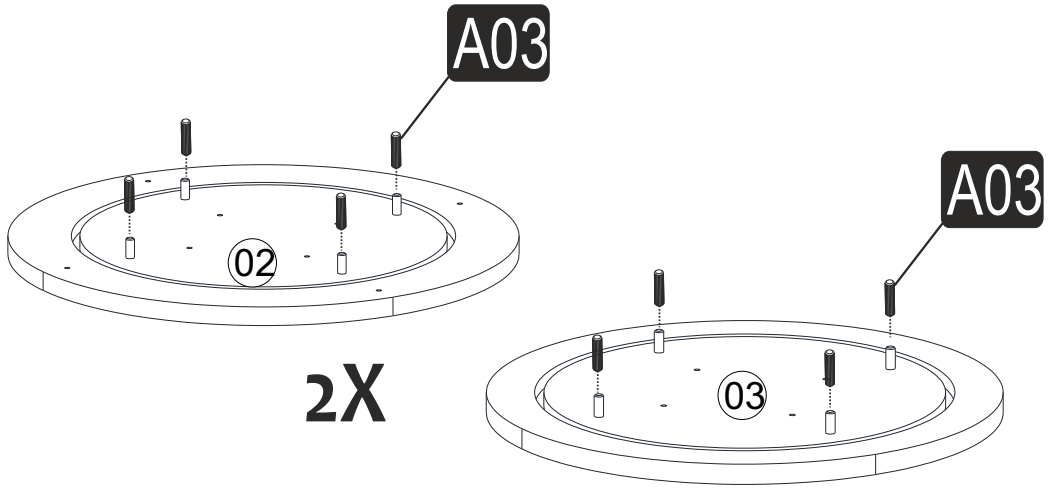

i GP042-0286,1

180 x 90 x 77,7cm

A01  12x	A03  16x	A06  6x	A29 3,5x30 YHB  8x	A09 4x50 YHB  16x
A16  A 16x	H82 Misline BM100 (Ø36 x 74,5 cm)  AYTAŞI 2x			

Bm100 (Ø36 x 74,5 cm) Mat Aytaşı

1

2

3

2X