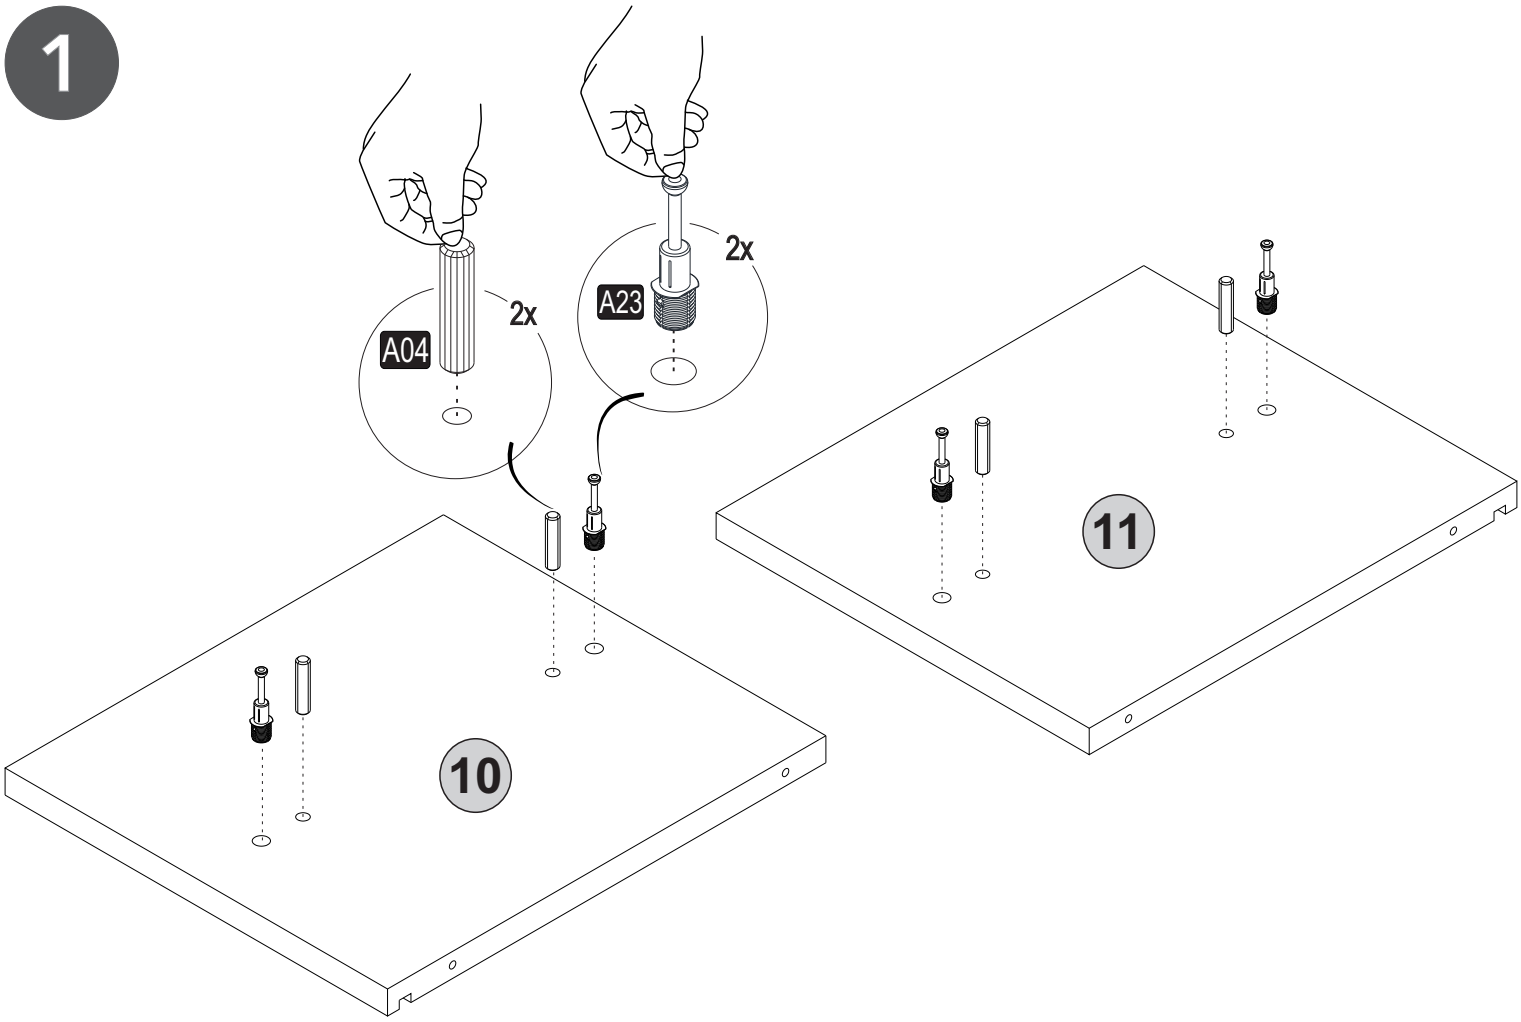

GP037-0075,2

HARDWARE LIST

A22 Minifix k18  14x	A23 Minifix M10  14x	A04 Ø8  14x	A12 Allen  1x	A06 18mm  C1-24x
A13 50mm  10x	A18 3,5x18  48x	A25 ARK.PL  12x	A80 bas ac  1x	A82 bas ac k.  1x
C18 YdbF(S)  1x	C19 sdbF(S)  2x	A69 P.D.  15x	Z72  4x	B15 15 (black)mm  15x
C15 Ydb(S)  1x	C16 Sdb(S)  2x	C20 Mtk(S)  6x	Z98 A.M.A 150mm  1x	

1

2

3

4

5

6

9

10