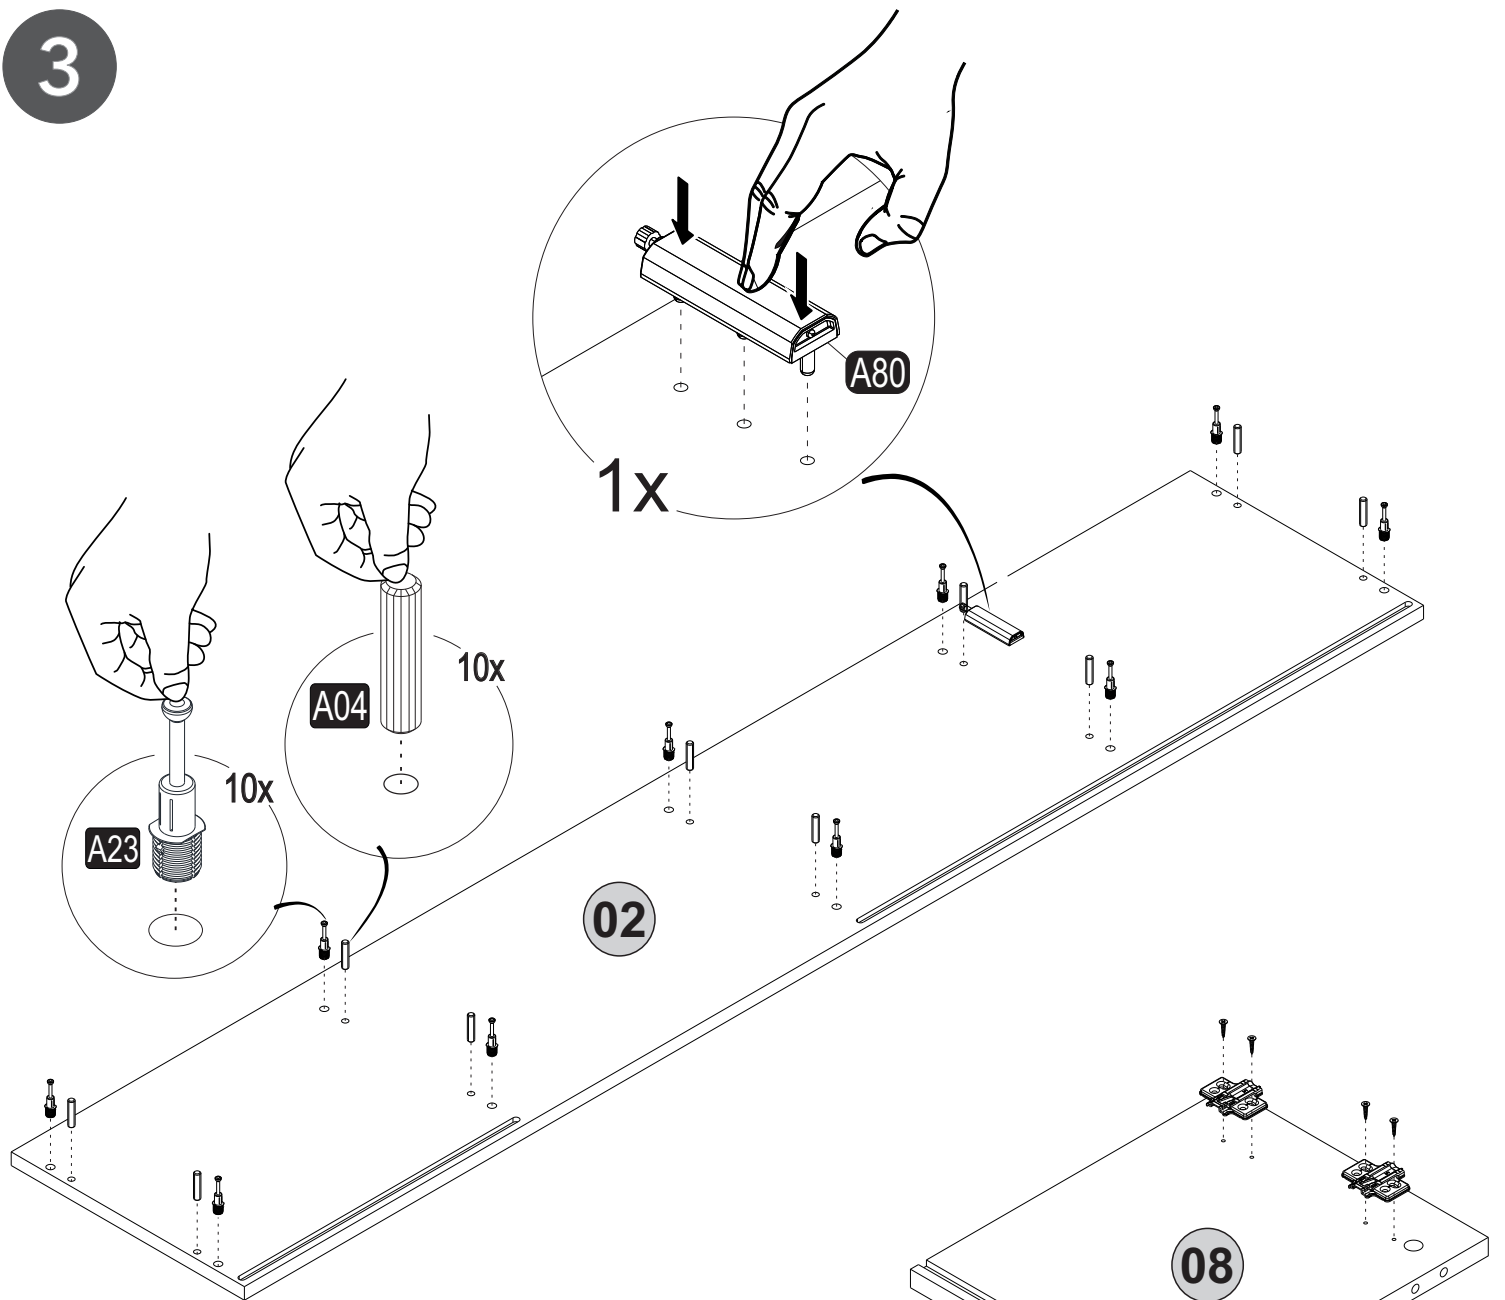

GP037-0075,2

HARDWARE LIST

A22 Minifix k18  14x	A23 Minifix M10  14x	A04 Ø8  14x	A12 Allen  1x	A06 18mm  C1-24x
A13 50mm  10x	A18 3,5x18  48x	A25 ARK.PL  12x	A80 bas ac  1x	A82 bas ac k.  1x
C18 YdbF(S)  1x	C19 sdbF(S)  2x	A69 P.D.  15x	Z72  4x	B15 15 (black)mm  15x
C15 Ydb(S)  1x	C16 Sdb(S)  2x	C20 Mtk(S)  6x	Z98 A.M.A 150mm  1x	

1

2

3

4

5

6

9

10