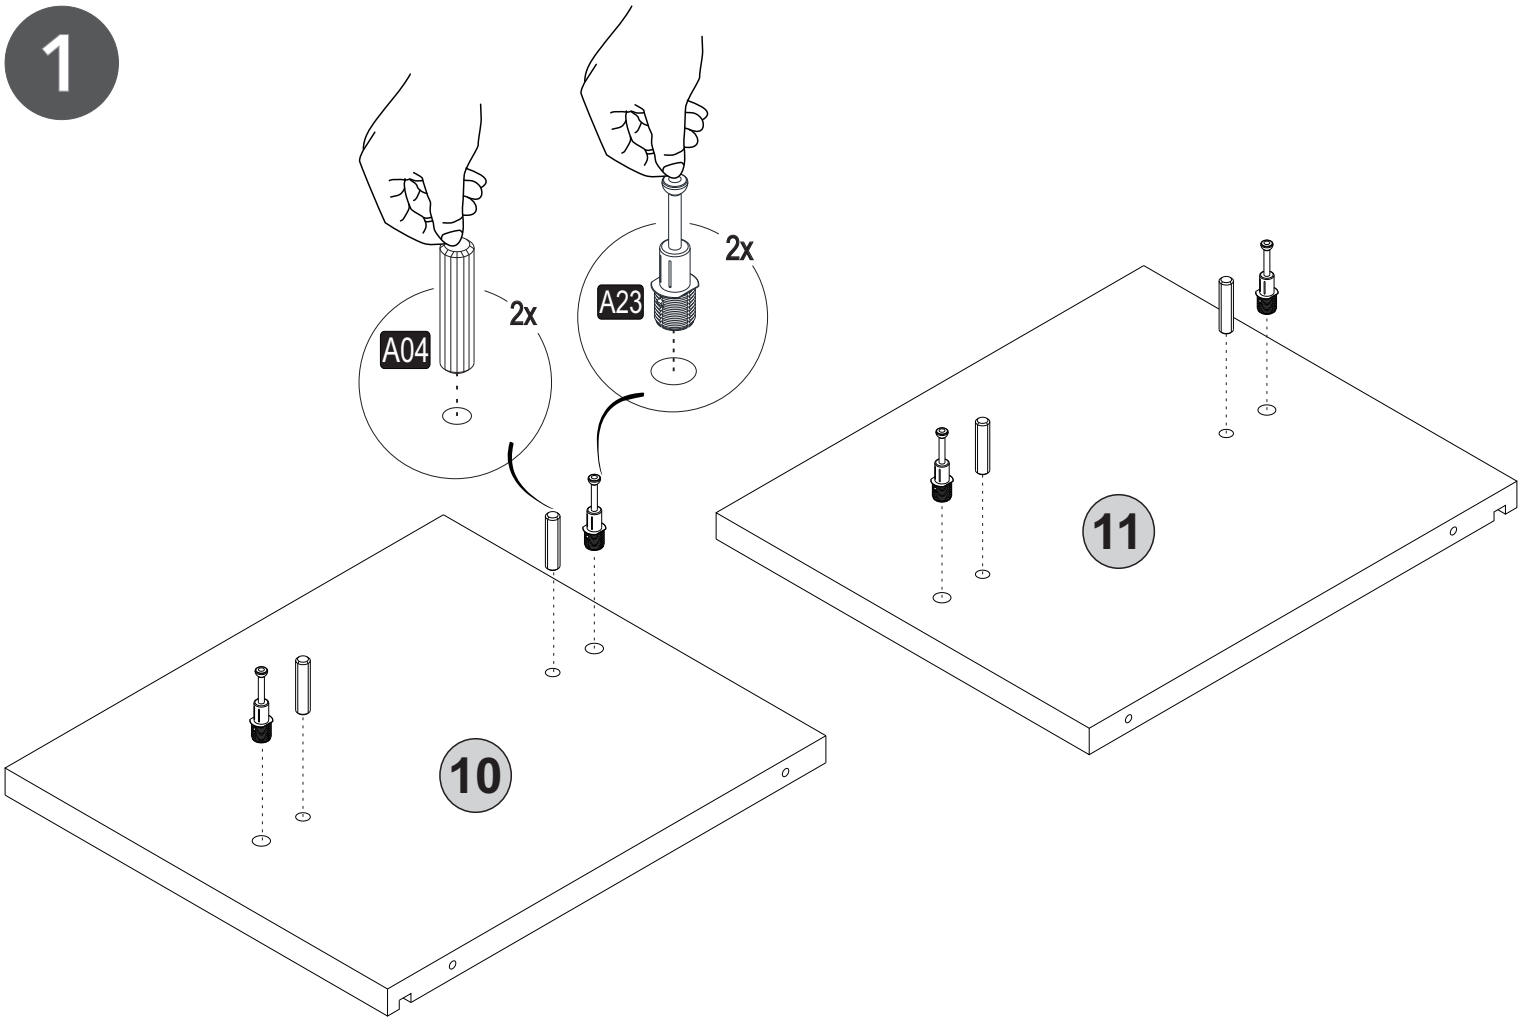

GP037-0075,3

HARDWARE LIST

A22 Minifix k18  14x	A23 Minifix M10  14x	A04 Ø8  14x	A12 Allen  1x	A06 18mm  C1-24x
A13 50mm  10x	A18 3,5x18  48x	A25 ARK.PL  12x	A80 bas ac  1x	A82 bas ac k.  1x
C18 YdbF(S)  1x	C19 sdbF(S)  2x	A69 P.D.  15x	Z72  4x	B15 15 (black)mm  15x
C15 Ydb(S)  1x	C16 Sdb(S)  2x	C20 Mtk(S)  6x	Z98 A.M.A 150mm  1x	

1

2

3

4

5

6

9

10