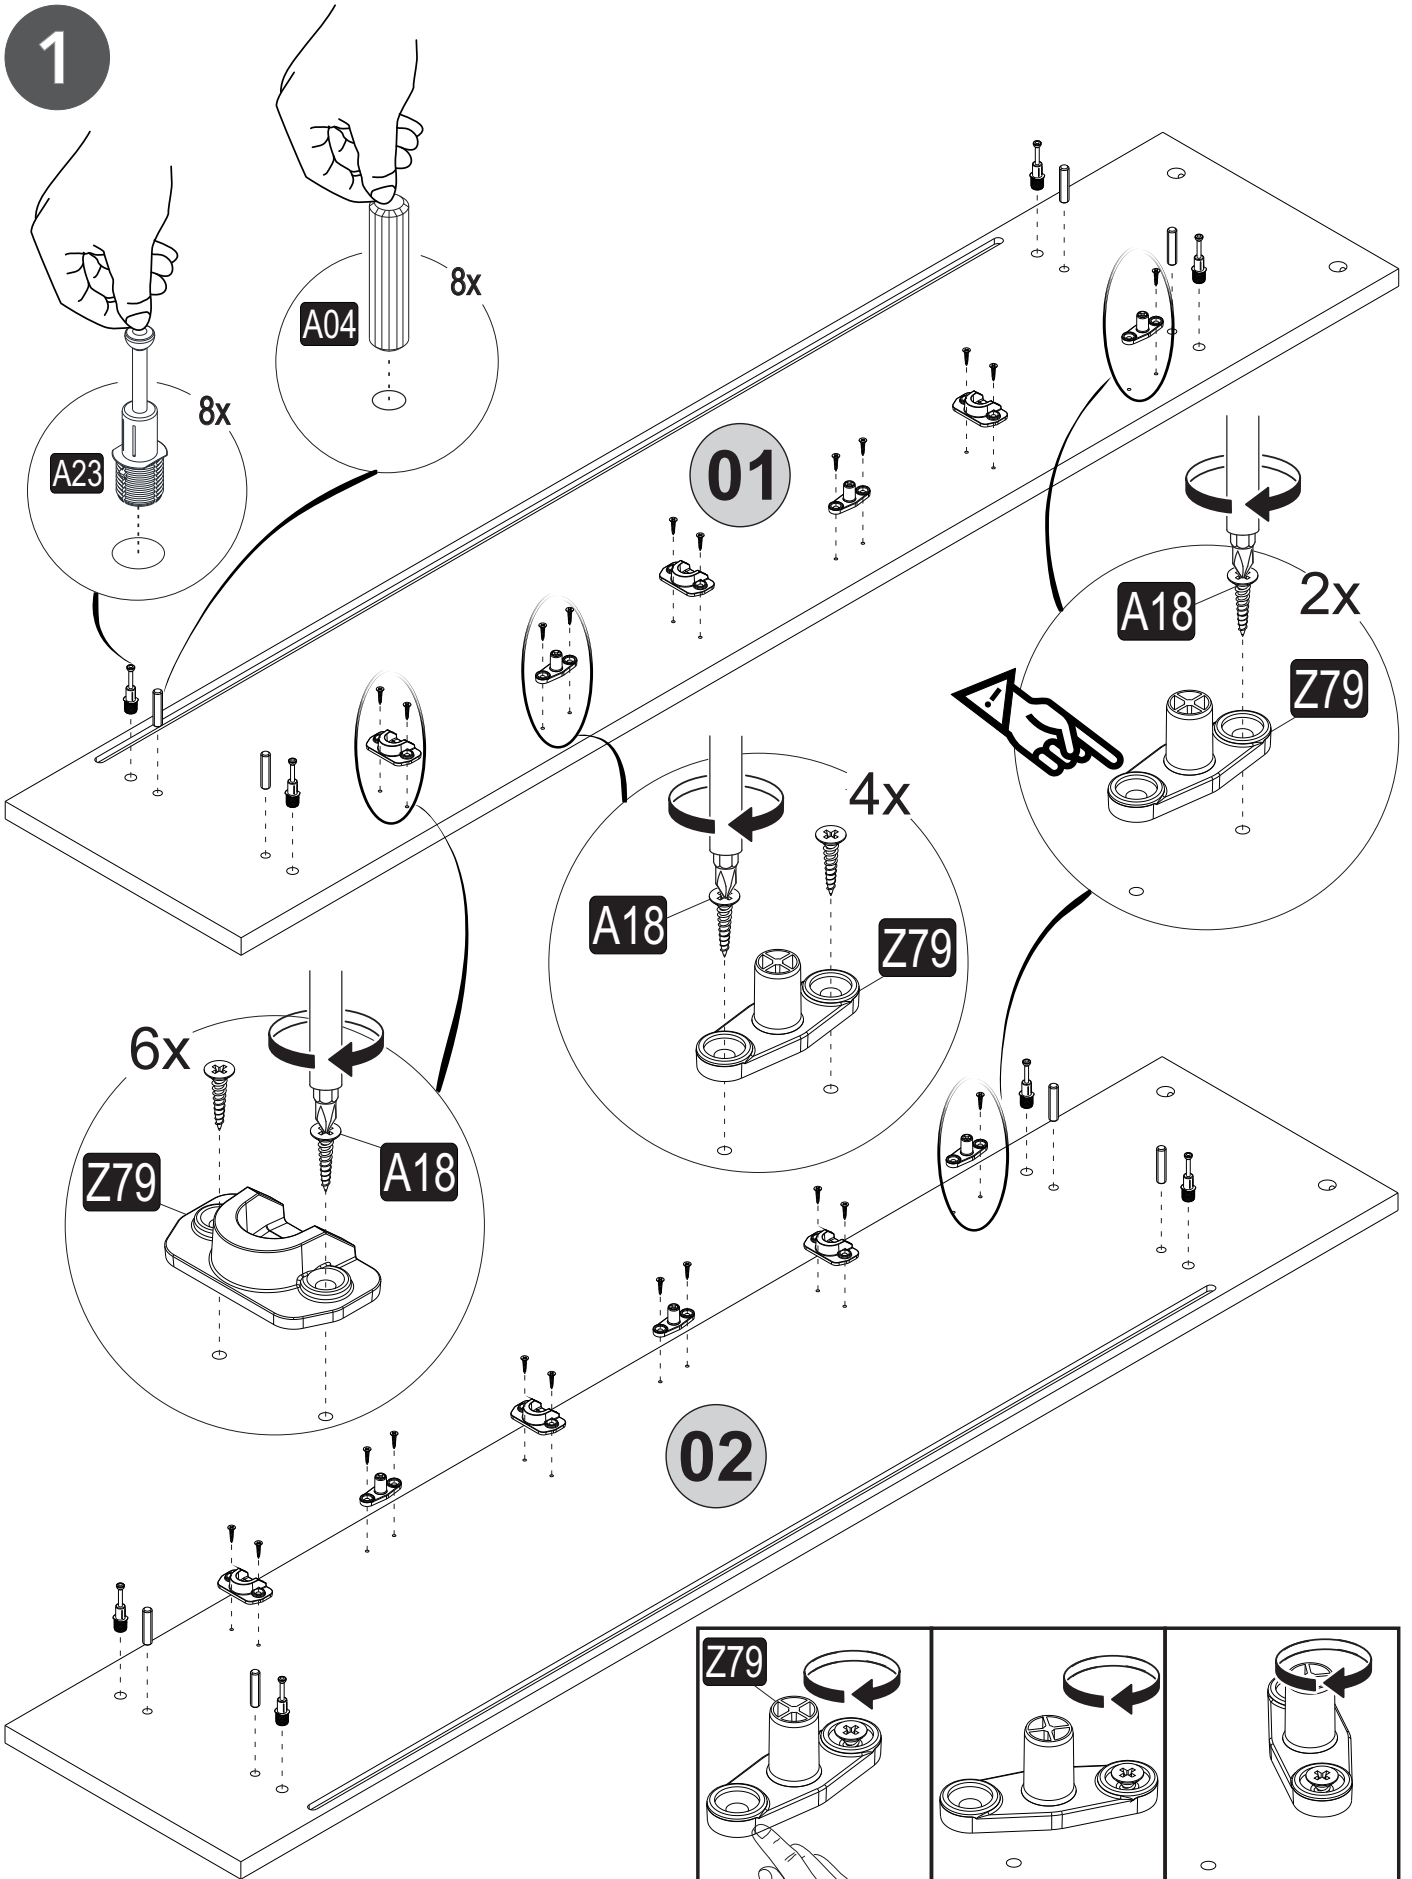

i GP037-0090,1

A04  12x	A06  18mm C1-8x C2-4x	A12  Allen 1x	A16  DbØ8 1x	A17  4x50 1x
A18  3,5x18 58x	A22  Minifix k18 12x	A23  Minifix M10 12x	A25  ARK.PL 8x	A50  3,5x16 (Black) 6x
A87  15x90x30 1x	Z70  Kulp 300mm 3x	Z79  SHOCAP 2 3x	PB01  Kece 4x	

1

2

3

4

5

6

7

Z79

Z79

Z79

A18

x3

10

11

12

13

14

15

16

17

18