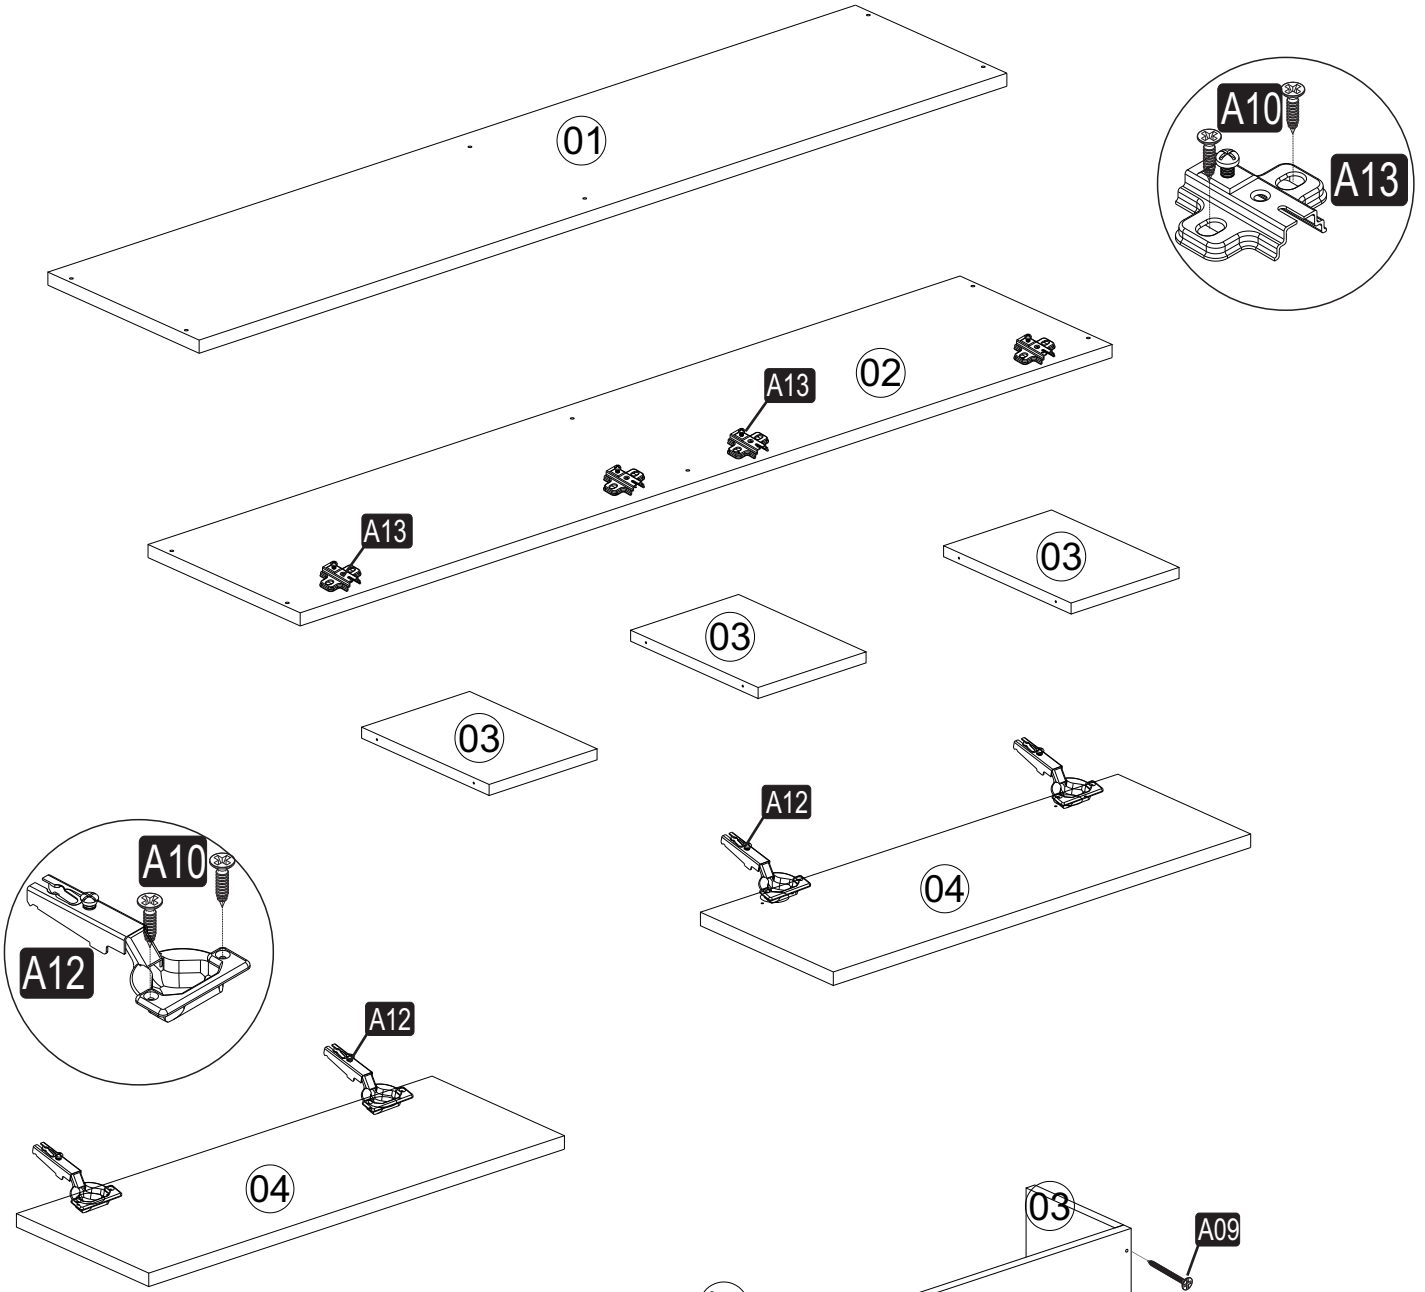

i GP042-0170,5

135 x 31,6 x 25cm

A16  A 12x	A28  15x	A41  4x	D69 $\varnothing 8$ RKT  4x	A09 4x50  12x
A10 3,5x18  24x	A12  4x	A13  4x	D41 5x70 YHB  4x	G15 LED  1340 mm 1x

1

2

5

3

4

5

6

7

A41  $\text{\O}7 \text{ mm}$

D69 

D41 

A10 

8