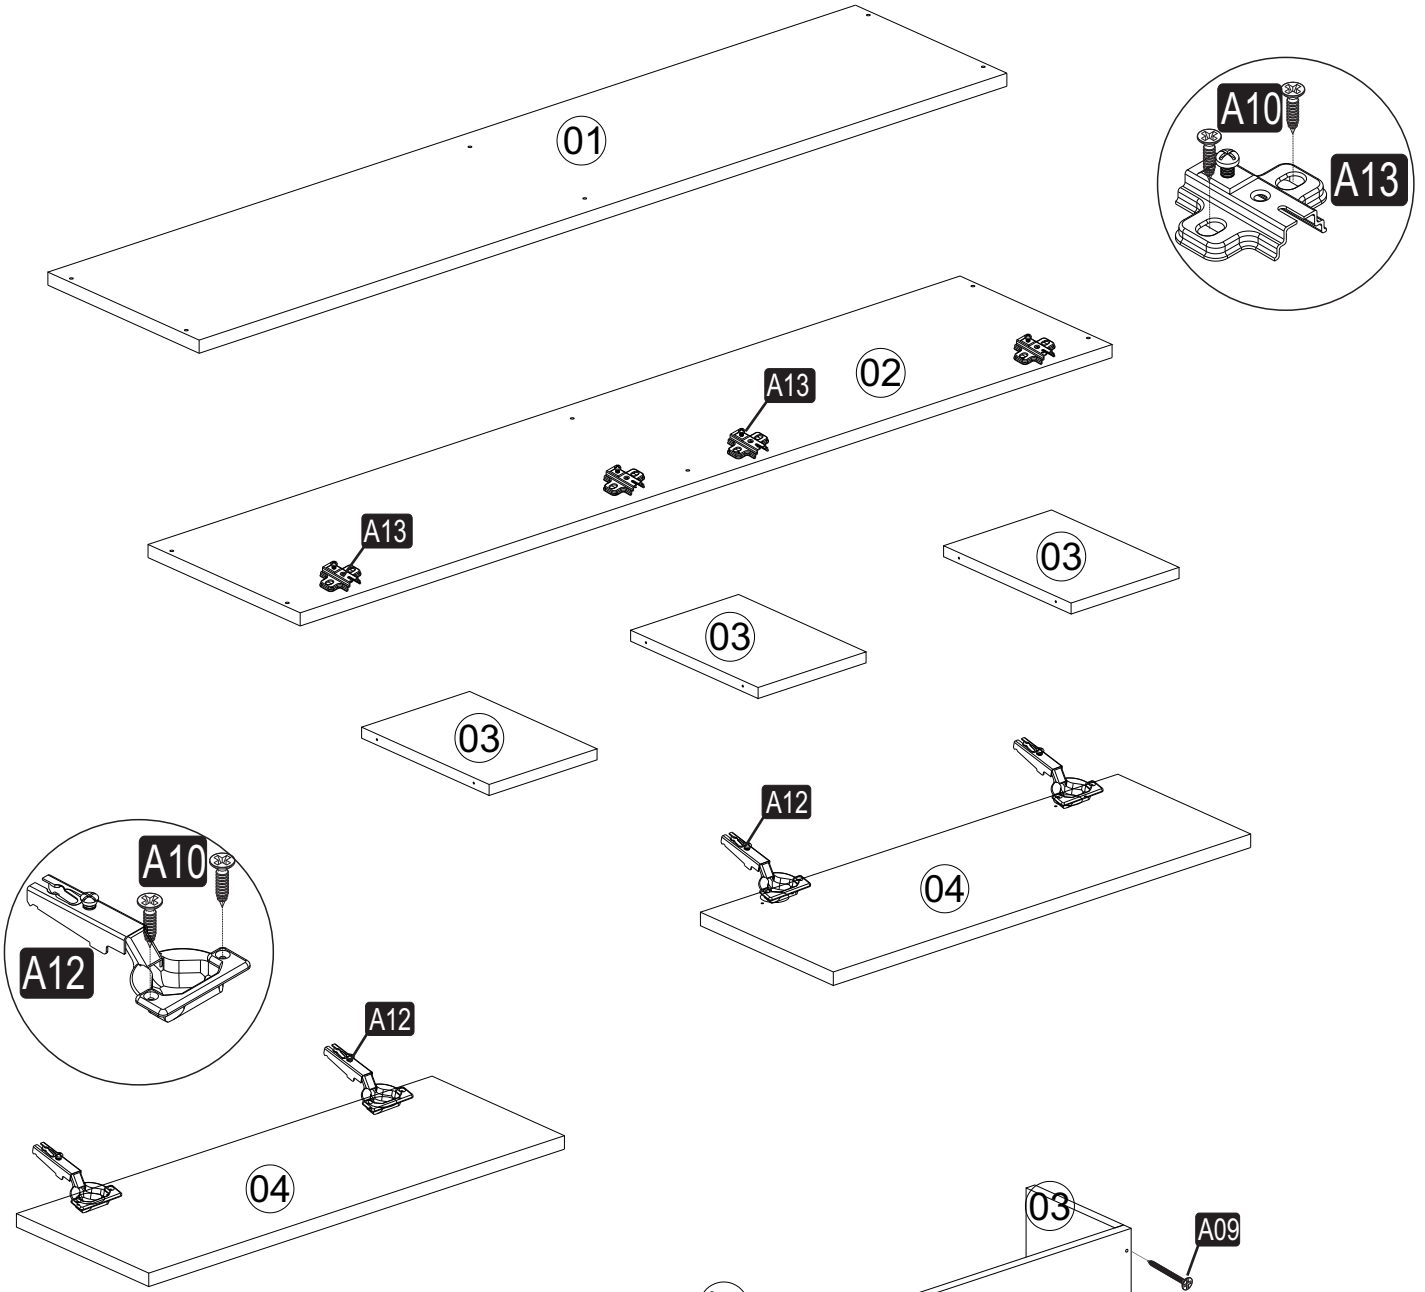

i GP042-0170,7

135 x 31,6 x 25cm

A16  A 12x	A28  15x	A41  4x	D69 Ø8 RKT  4x	A09 4x50  12x
A10 3,5x18  24x	A12  4x	A13  4x	D41 5x70 YHB  4x	G15 LED  1340 mm 1x

1

2

5

3

4

5

6

7

A41

Ø7 mm

D69

D41

A10