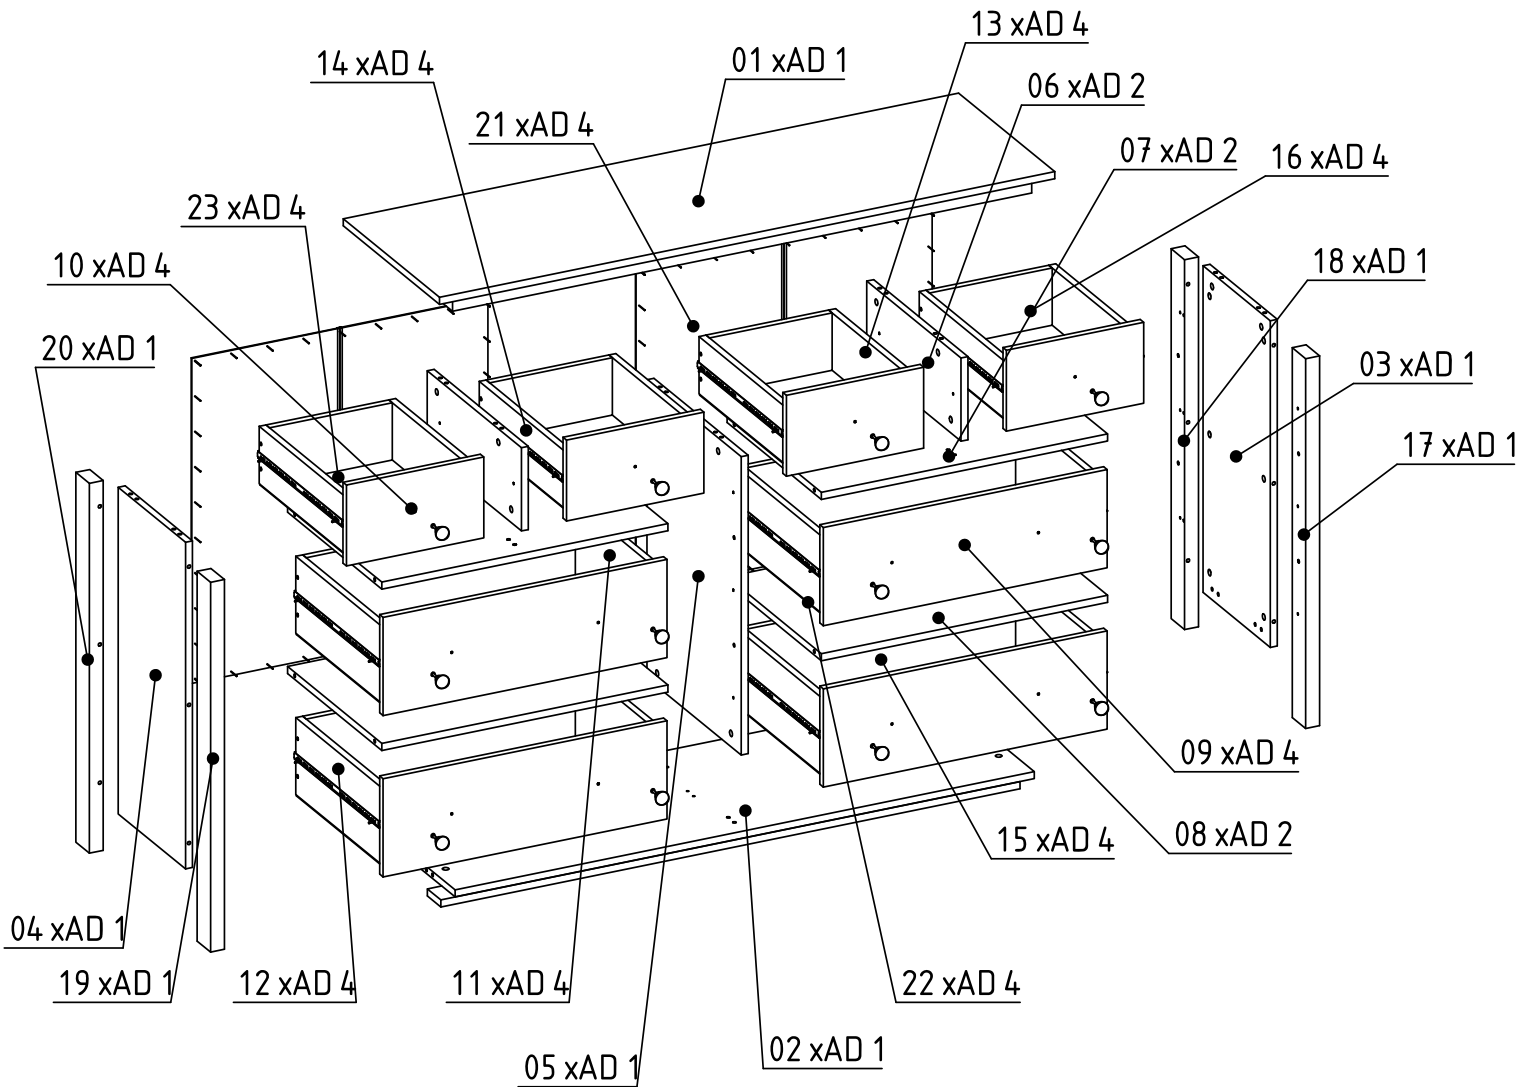

i GP042-0223,3

160 x 50 x 96cm

A01  80x	A02  72x	A03  20x	E56 17MM*L 438 MM  8x	A28  190x
A04  A 80x	A06  4x	A10 3,5x18 YHB  32x	A09 4x50 YHB  36x	D09 M4x15 YSB  16x
C06 3,5x30  12x	A25  826 mm 2x	A16  A 36x	F42  Düğme Kulp (Siyah) 12x	

10

11

12

13

14

15

16

17

18

19

20

21