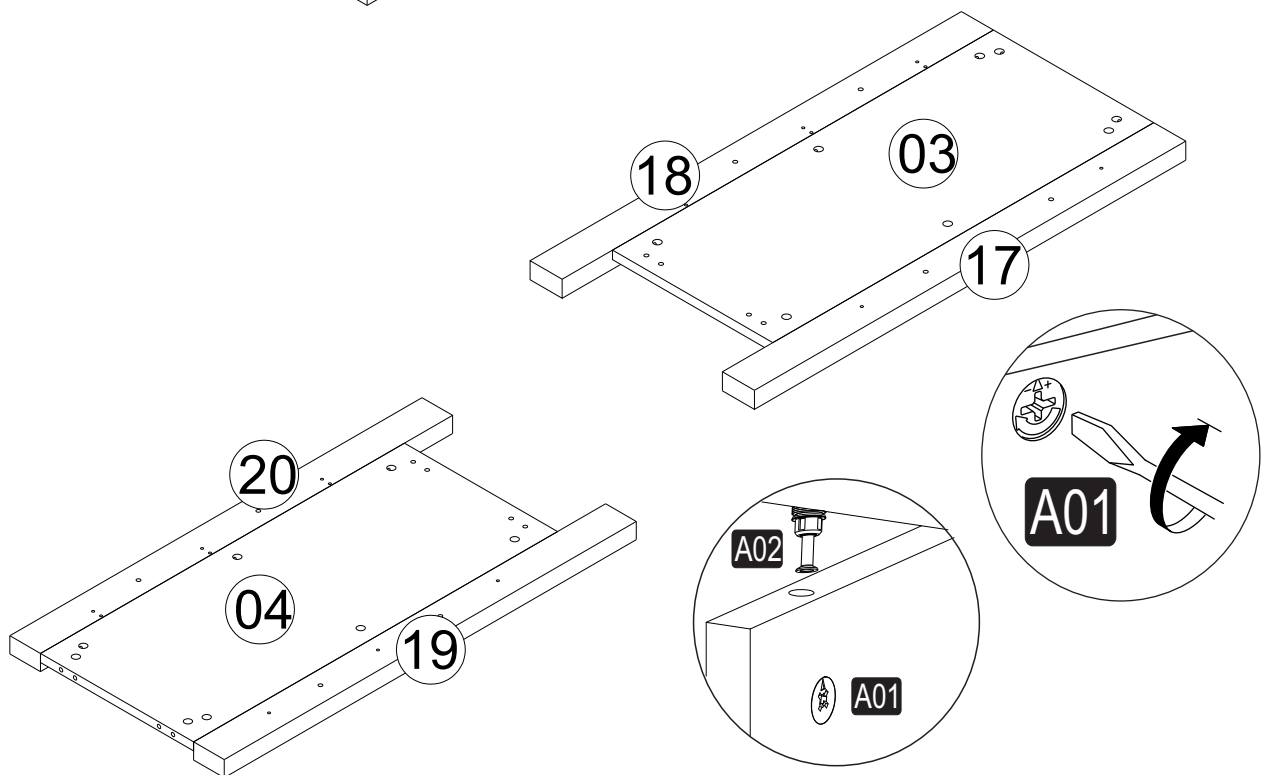

i GP042-0223,3

160 x 50 x 96cm

A01  80x	A02  72x	A03  20x	E56 17MM*L 438 MM  8x	A28  190x
A04  A 80x	A06  4x	A10 3,5x18 YHB  32x	A09 4x50 YHB  36x	D09 M4x15 YSB  16x
C06 3,5x30  12x	A25  826 mm 2x	A16  A 36x	F42  Düğme Kulp (Siyah) 12x	

1

3

4

5

6

7

8

9