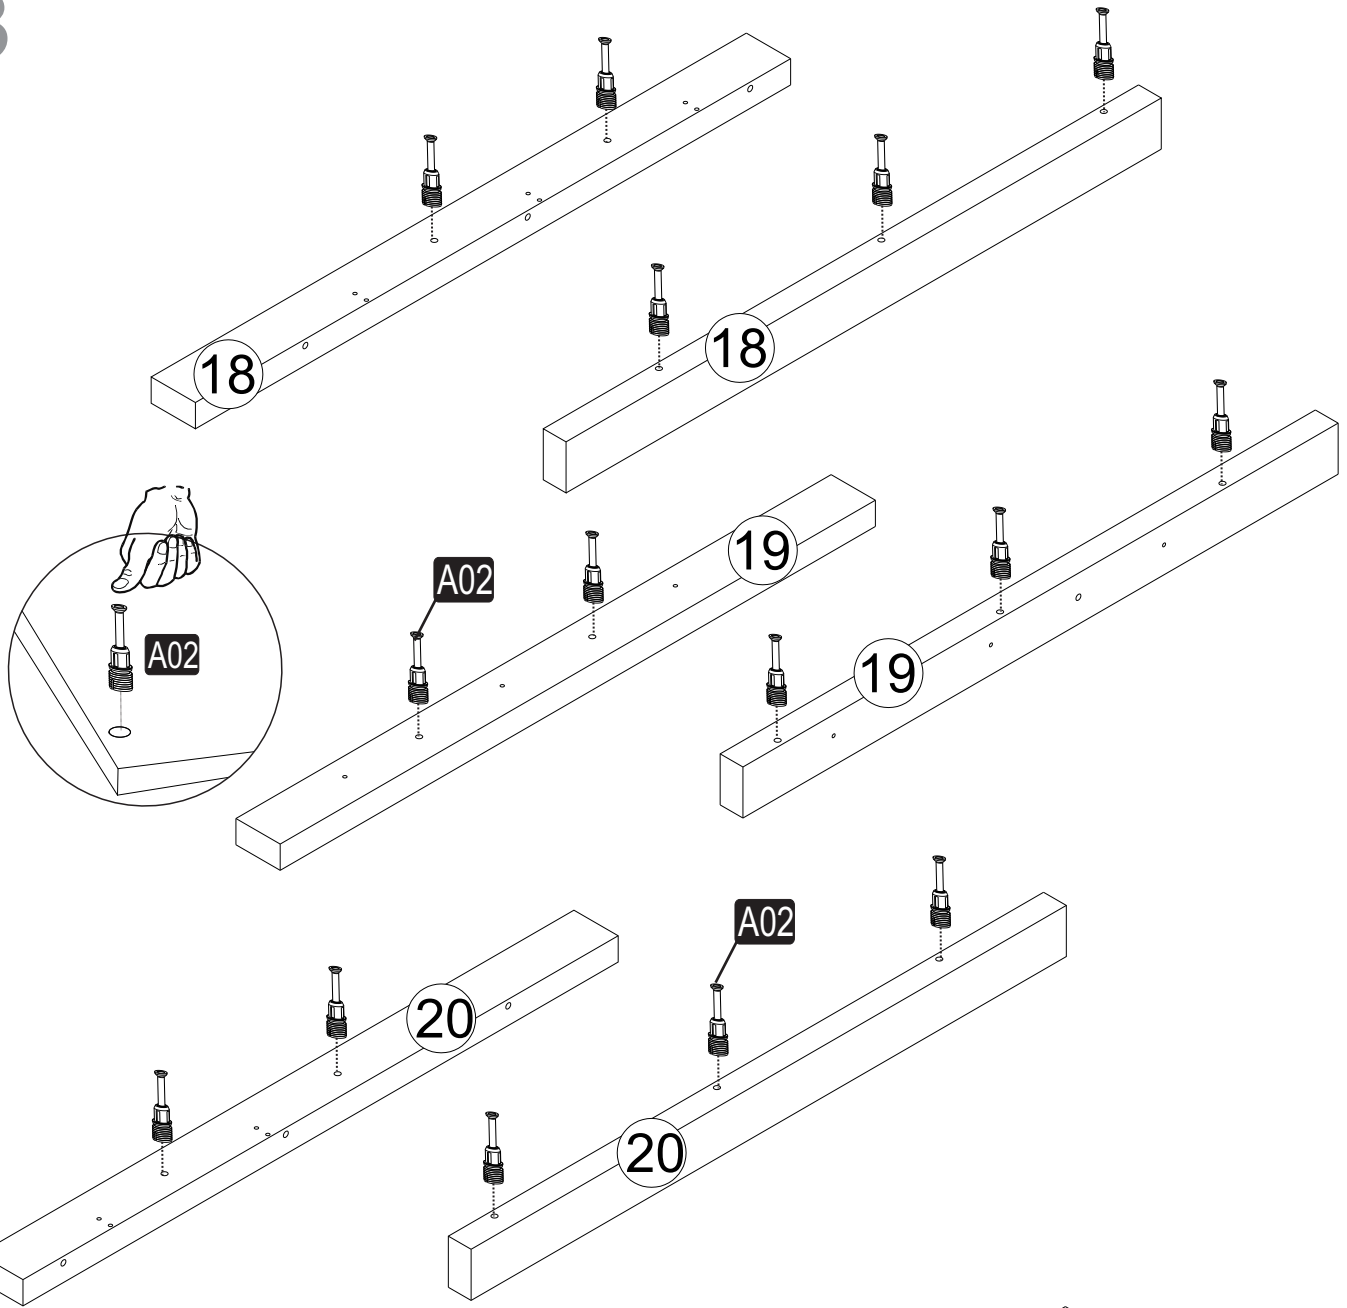

i GP042-0223,3

160 x 50 x 96cm

A01  80x	A02  72x	A03  20x	E56 17MM*L 438 MM  8x	A28  190x
A04  A 80x	A06  4x	A10 3,5x18 YHB  32x	A09 4x50 YHB  36x	D09 M4x15 YSB  16x
C06 3,5x30  12x	A25  826 mm 2x	A16  A 36x	F42  Düğme Kulp (Siyah) 12x	

1

3

4

5

6

7

8

9

10

11

12

13

14

15

16

17

18

19

20

21