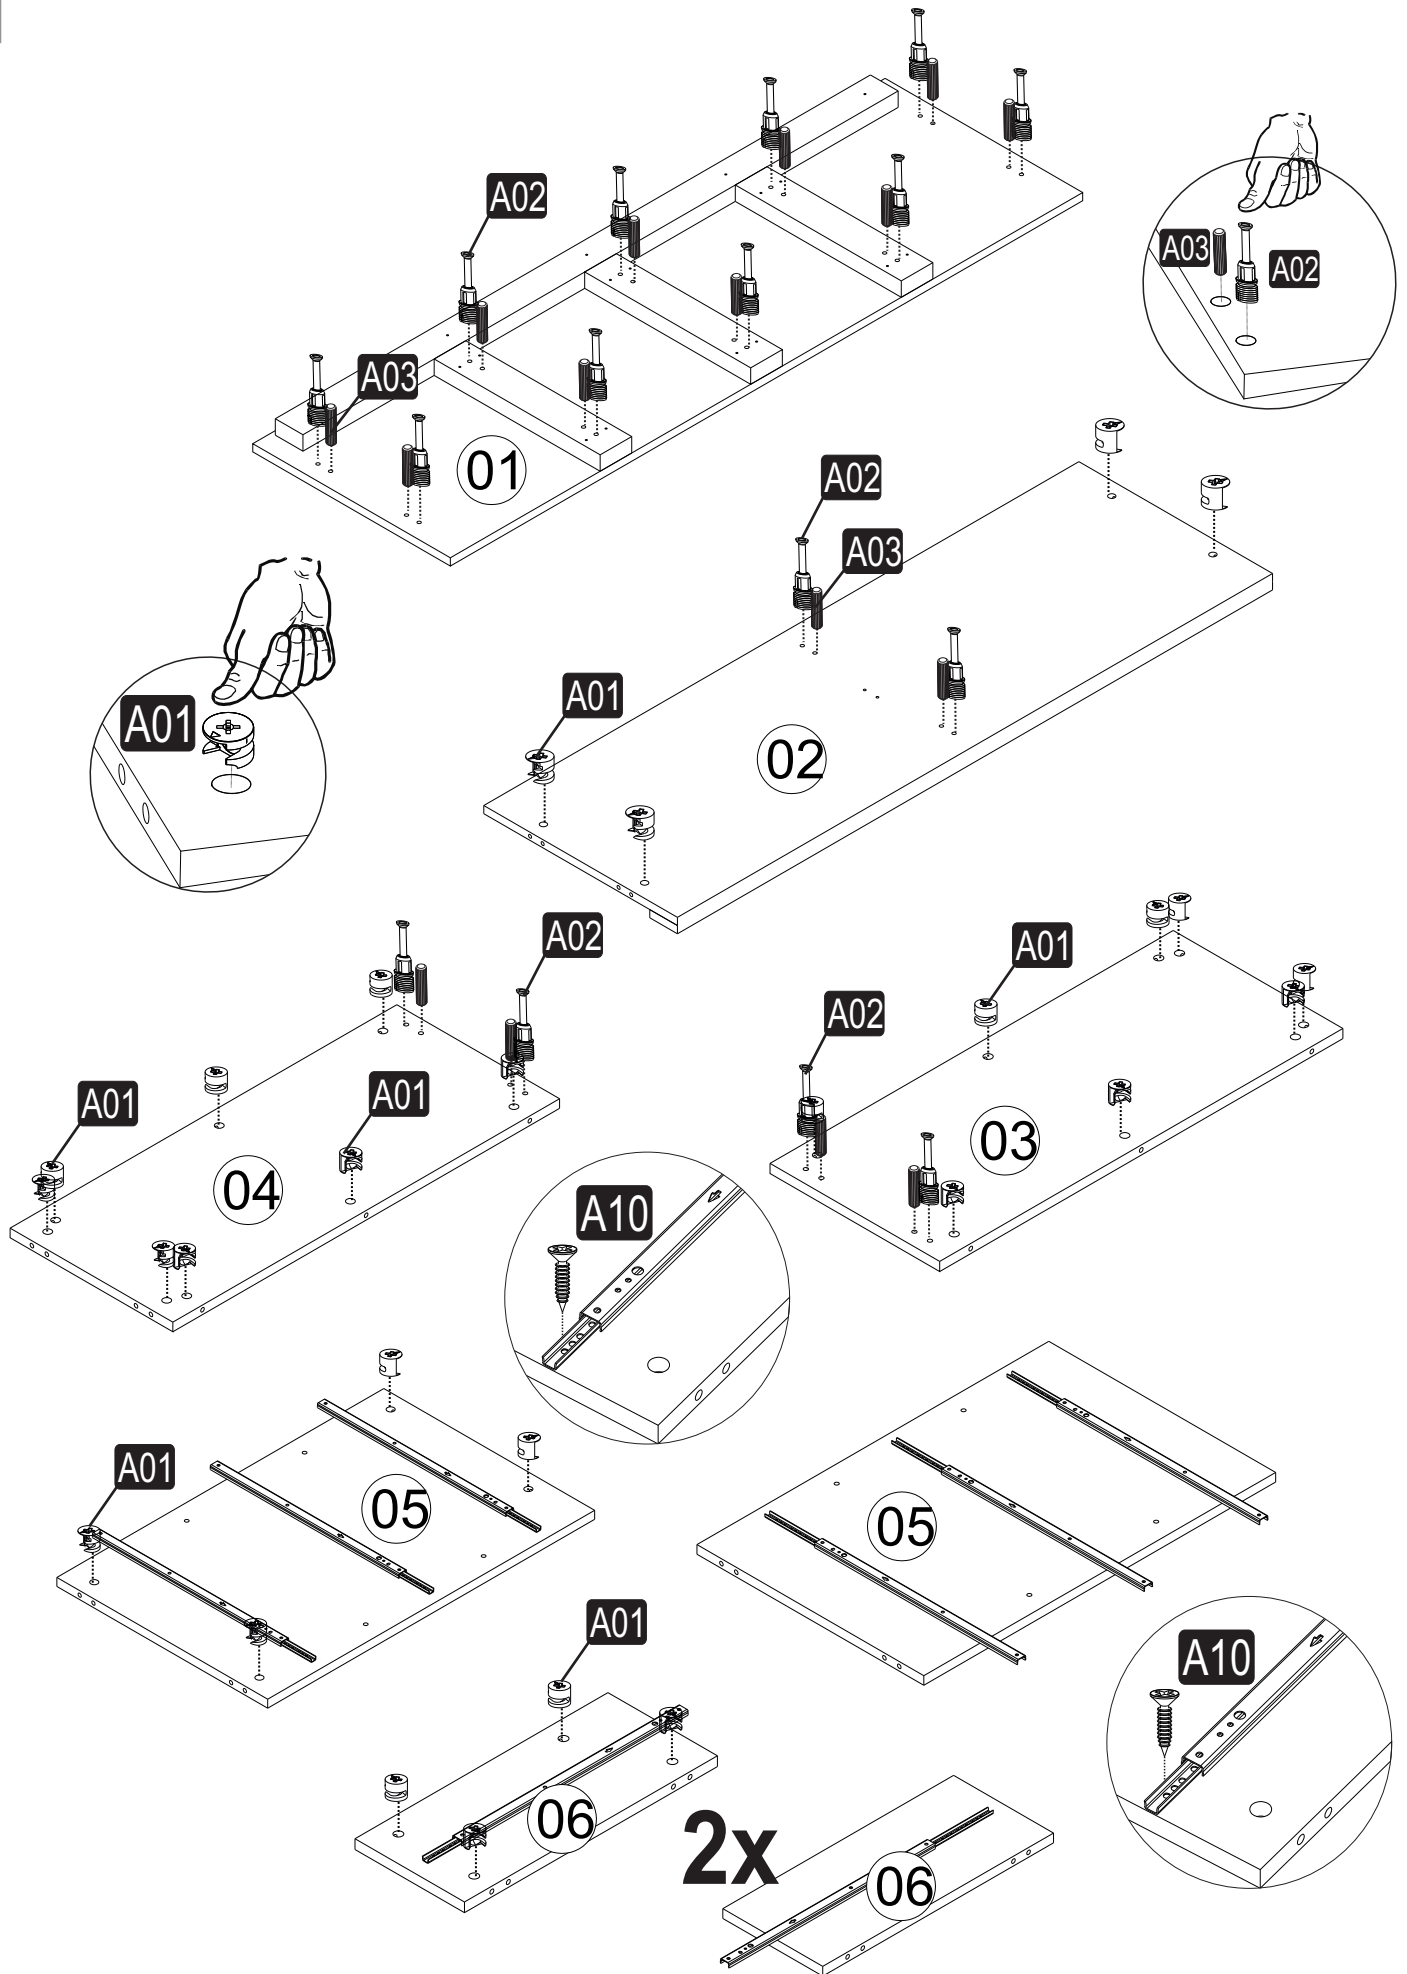

i GP042-0223,3

160 x 50 x 96cm

A01  80x	A02  72x	A03  20x	E56 17MM*L 438 MM  8x	A28  190x
A04  A 80x	A06  4x	A10 3,5x18 YHB  32x	A09 4x50 YHB  36x	D09 M4x15 YSB  16x
C06 3,5x30  12x	A25  826 mm 2x	A16  A 36x	F42  Düğme Kulp (Siyah) 12x	

1

3

4

5

6

7

8

9

10

11

12

13

14

15

16

17

18

19

20

21