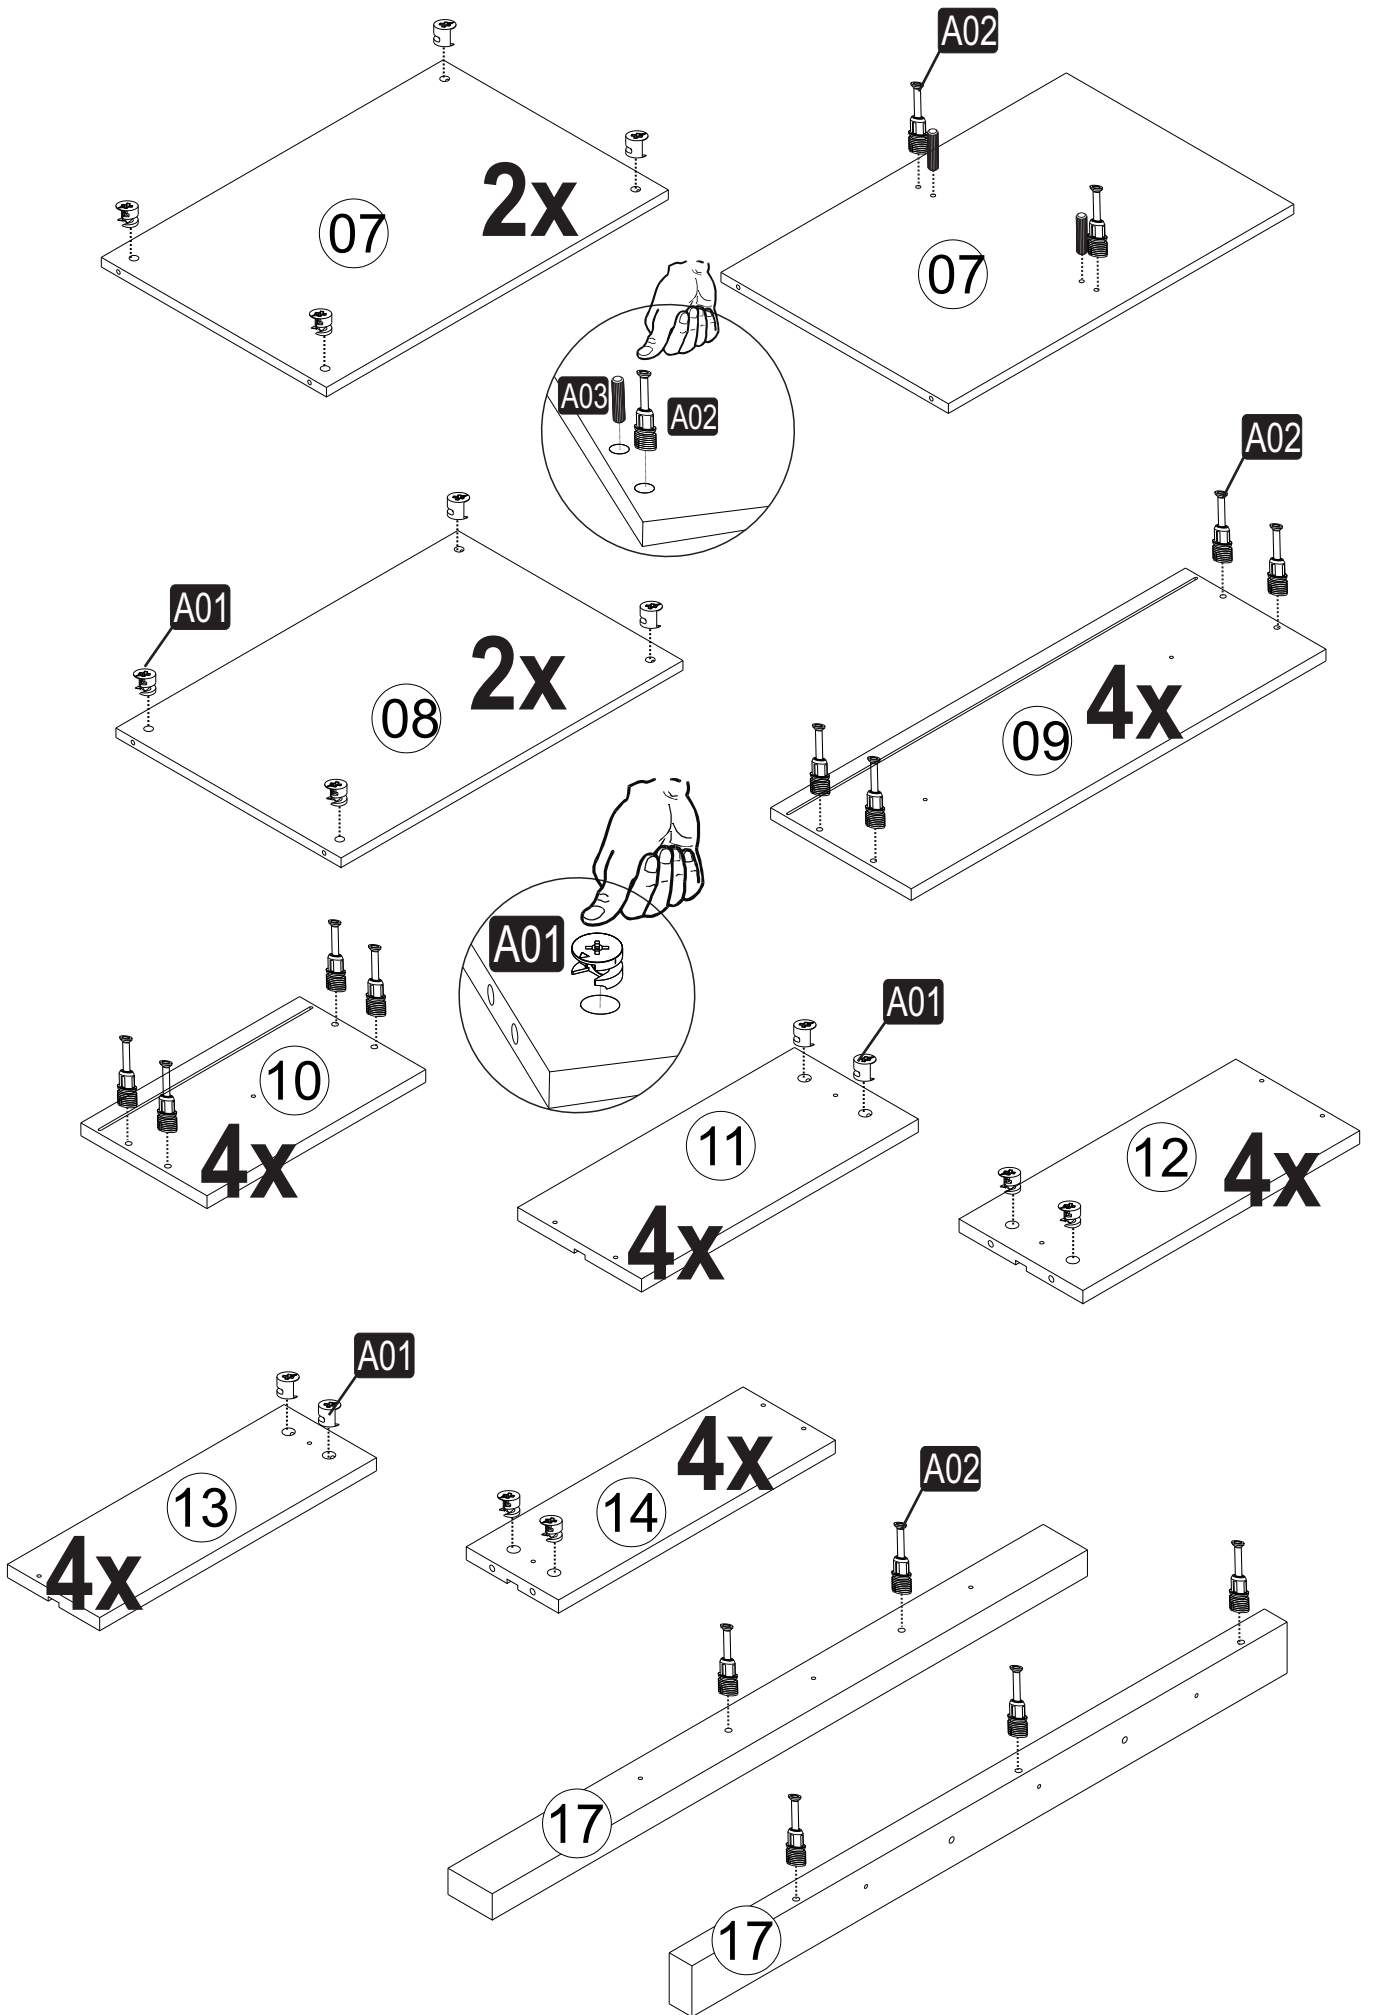

i GP042-0223,3

160 x 50 x 96cm

A01  80x	A02  72x	A03  20x	E56 17MM*L 438 MM  8x	A28  190x
A04  A 80x	A06  4x	A10 3,5x18 YHB  32x	A09 4x50 YHB  36x	D09 M4x15 YSB  16x
C06 3,5x30  12x	A25  826 mm 2x	A16  A 36x	F42  Düğme Kulp (Siyah) 12x	

1

3

4

5

6

7

8

9

10

11

12

13

14

15

16

17

18

19

20

21