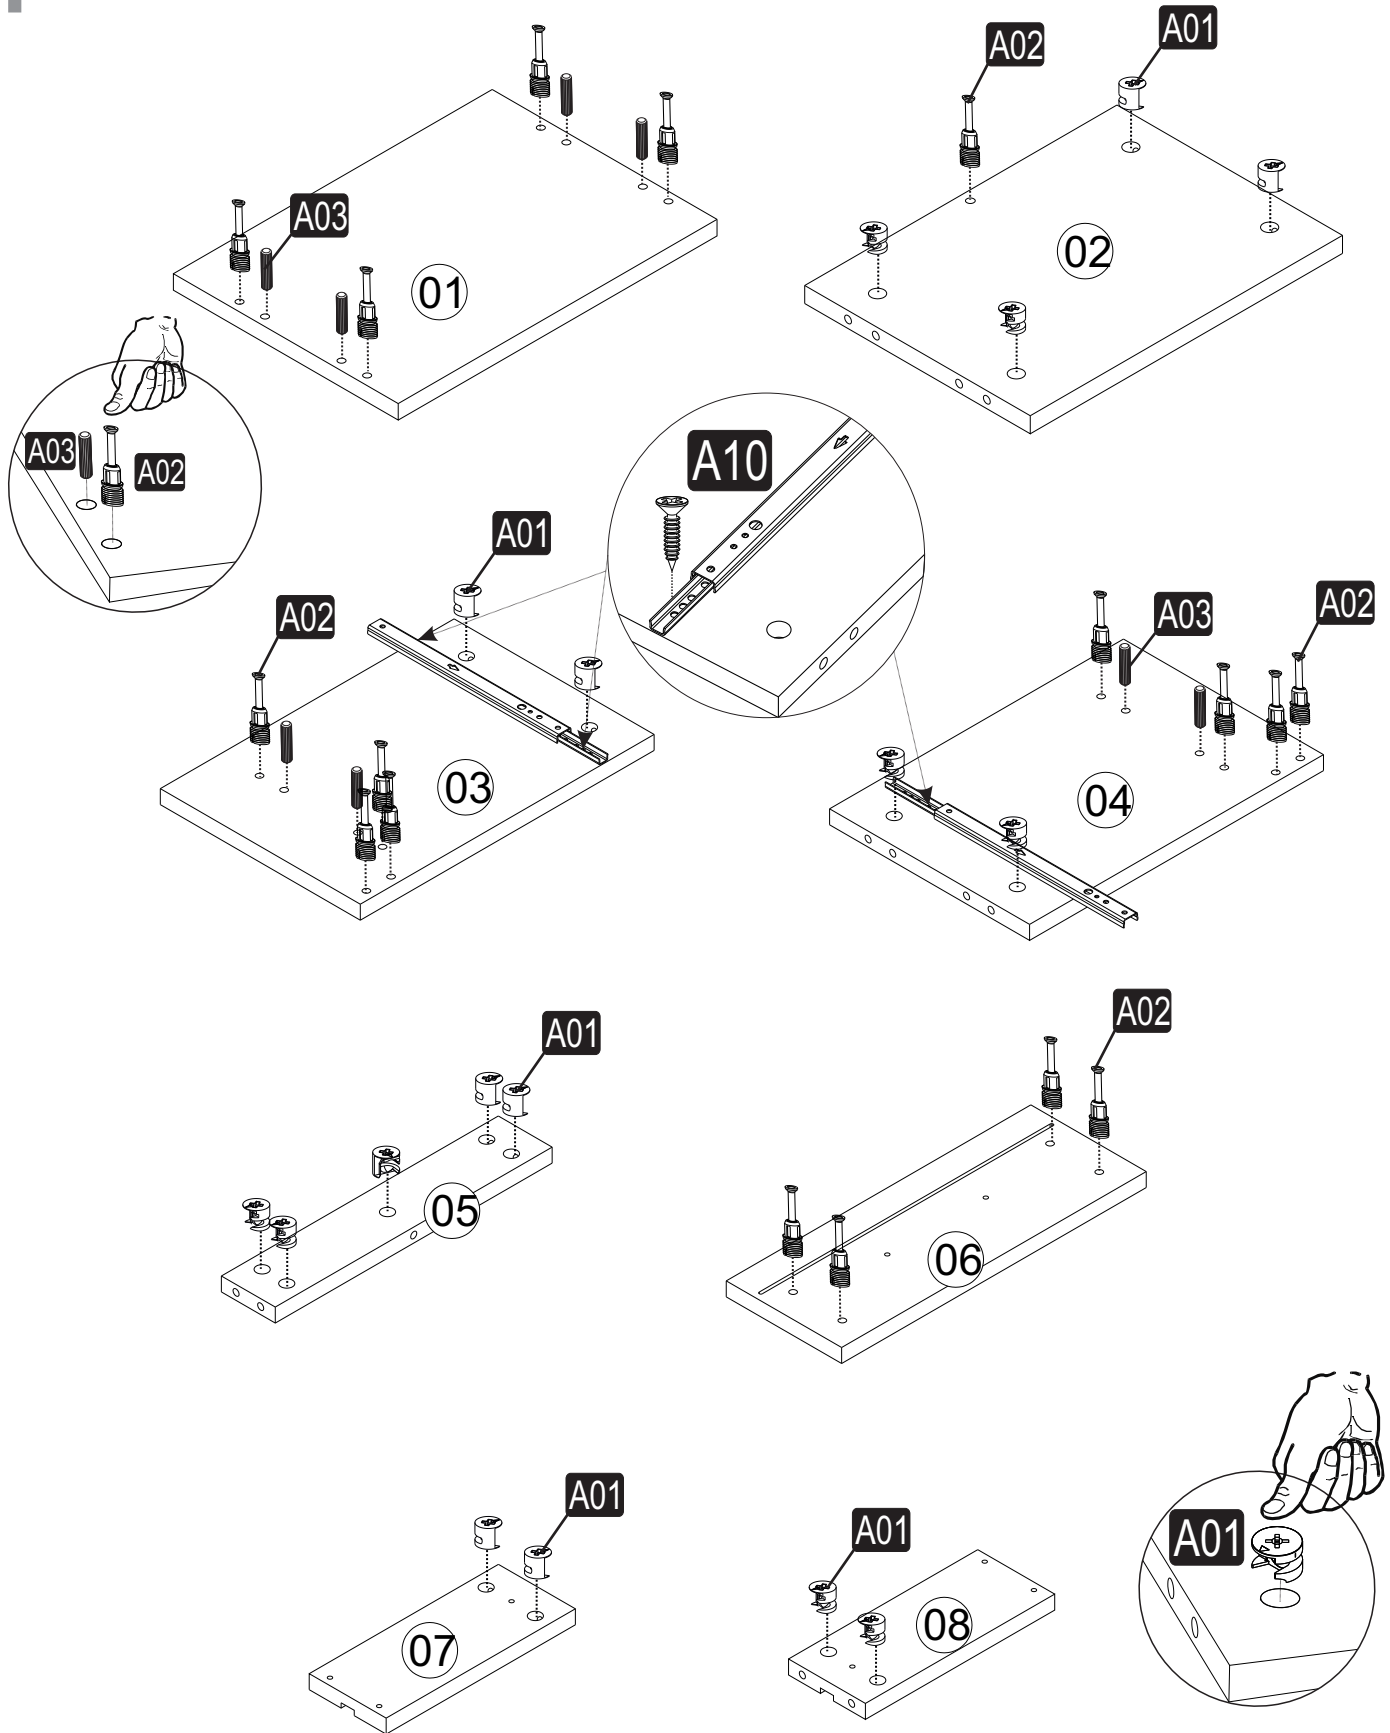

i GP042-0226,5

40 x 28,2 x 40cm

A01  17x	A02  17x	A03  8x	D53  17mm 246 mm 1x	A28  19x
A24 128 mm  1x	A04  A 17x	A10 3,5x18 YHB  4x	A09 4x50 YHB  4x	D09 M4x15 YSB  2x
A14 M4x22  2x	A16  A 4x			

1

2

3

4

5

6

7

8

9

10

11