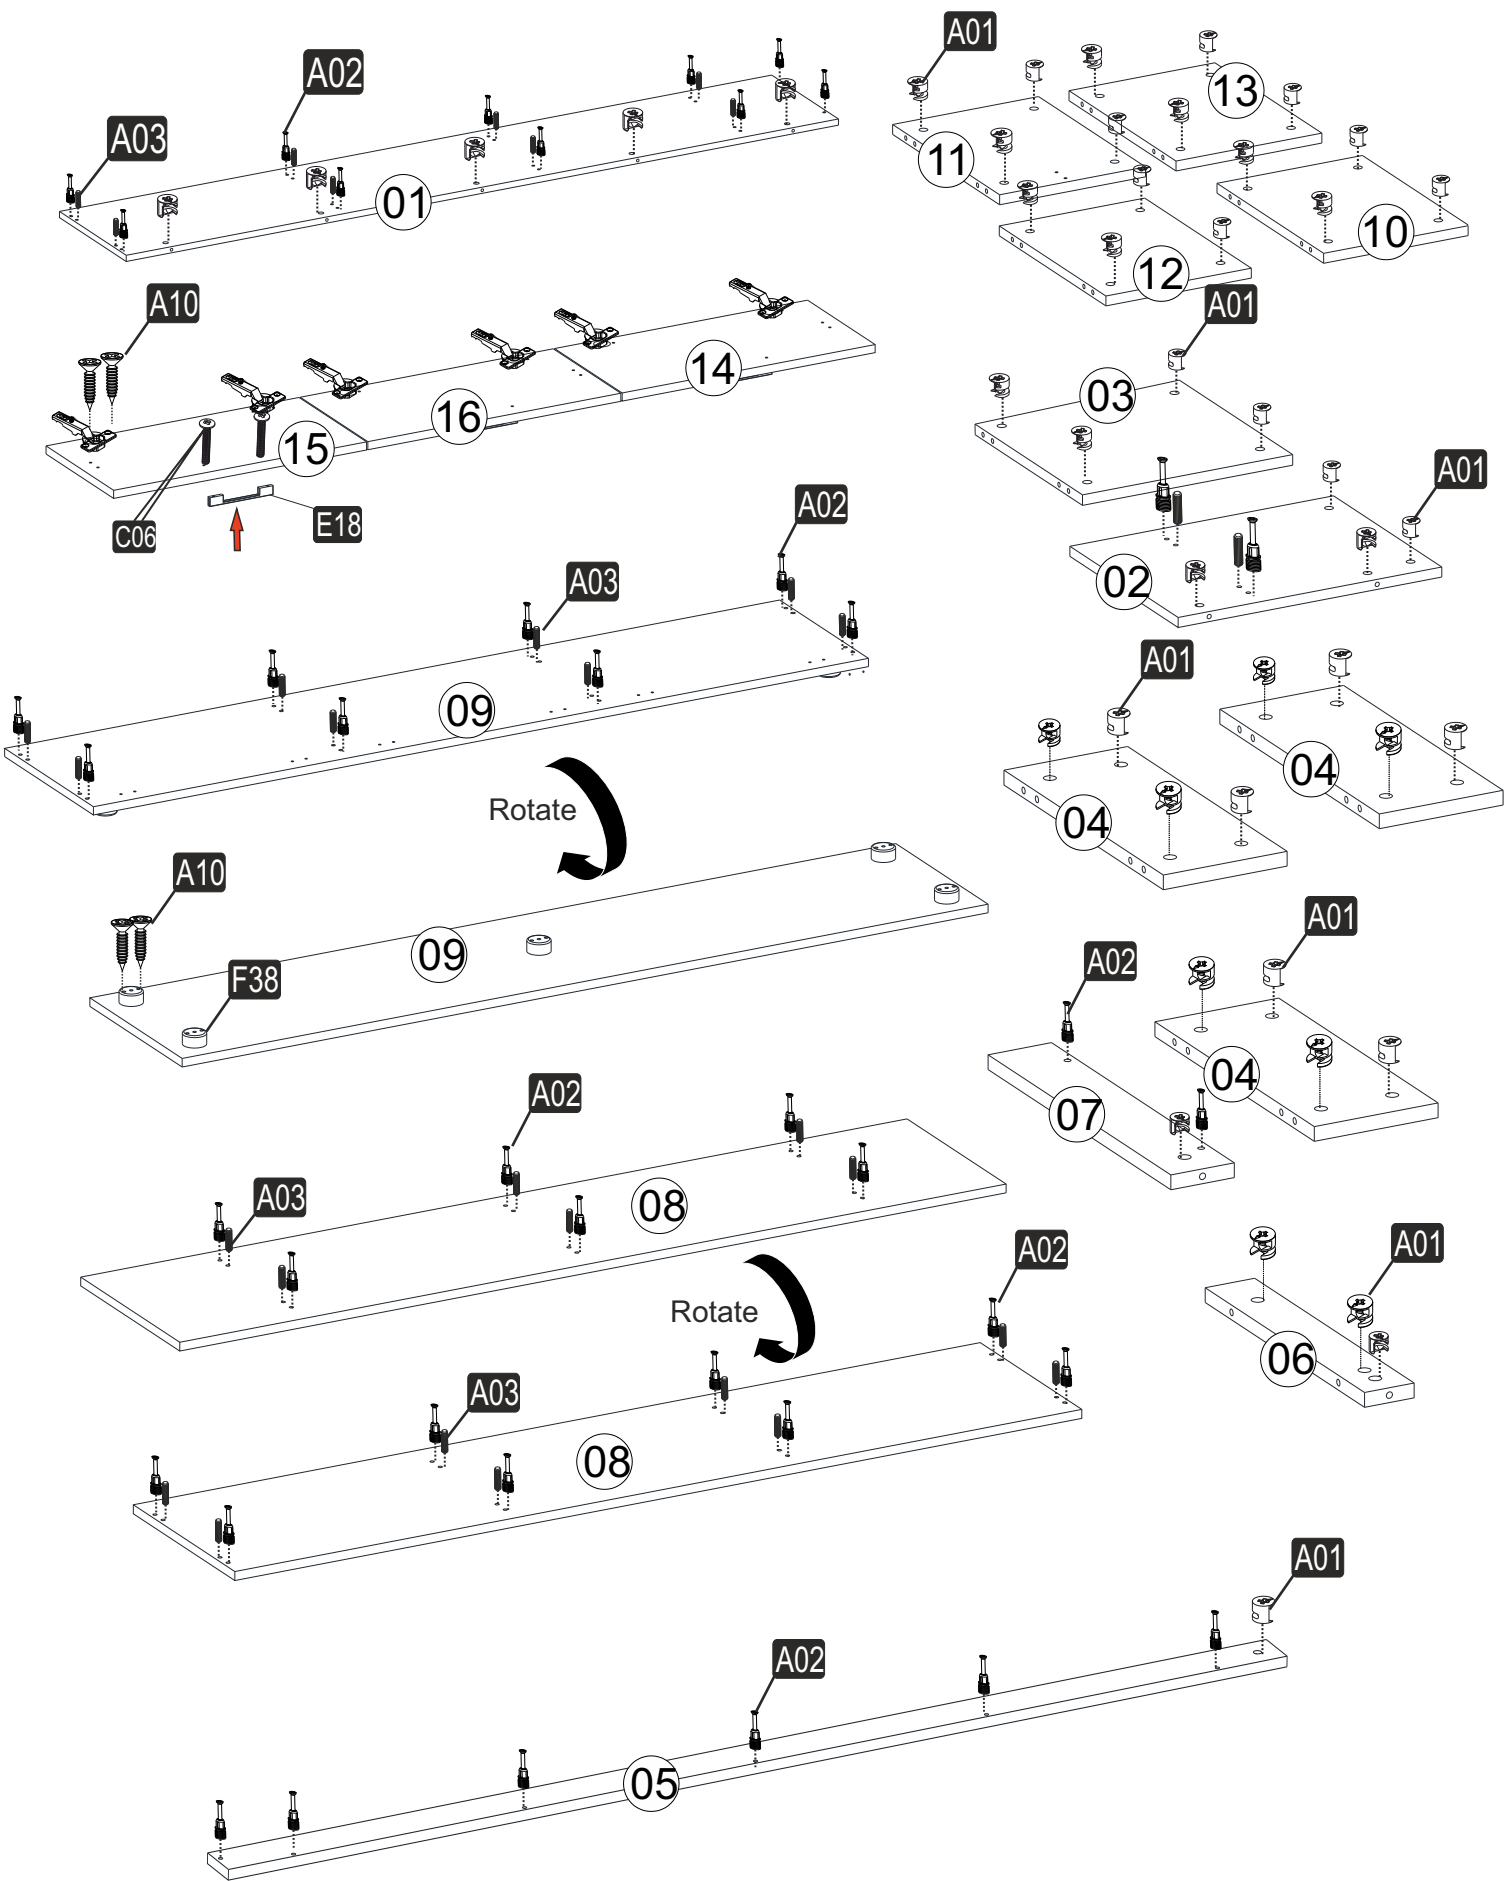

i GP042-0243,1

220 x 40 x 52cm

A01  46x	A02  44x	A03  34x	A28  41x	A19 BM  3x
E18  128 MM 3x	A13 MA  6x	A12 DM  6x	F38  25 MM 5x	A44  1x
A10 3,5x18 YHB  36x	C06 3,5x30  6x	A29 3,5x30 YHB  10x	A04  A 30x D 16x 0x	

1

2

3

4

5

6

7

8

9

10

10

11

12