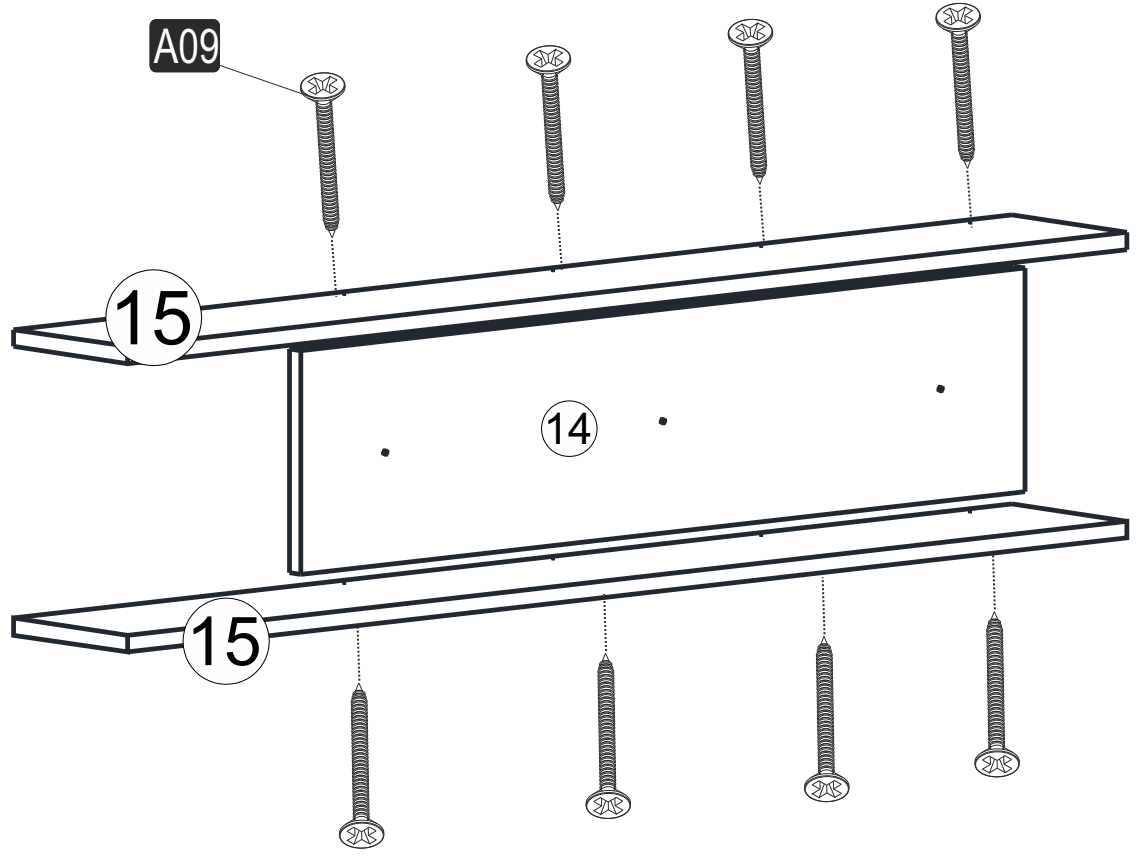

i GP042-0245,1

180 x 40 x 33cm

A01  32x	A02  32x	A03  32x	A28  41x	A19 Bar Makası  3x
E18  128 MM 4x	A41 LD  2x	A13  8x	A12 DM  8x	A04  A 32x
D69 Ø8 Lik Roket Dubel  5x	F38  25 MM 5x	A10 3,5x18 YHB  48x	A09 4x50 YHB  8x	D41 5x70 YHB  5x
A29 3,5x30 YHB  10x	A16  A 8x D 3x	C06 3,5x30  8x		

1

2

3

4

5

6

7

8