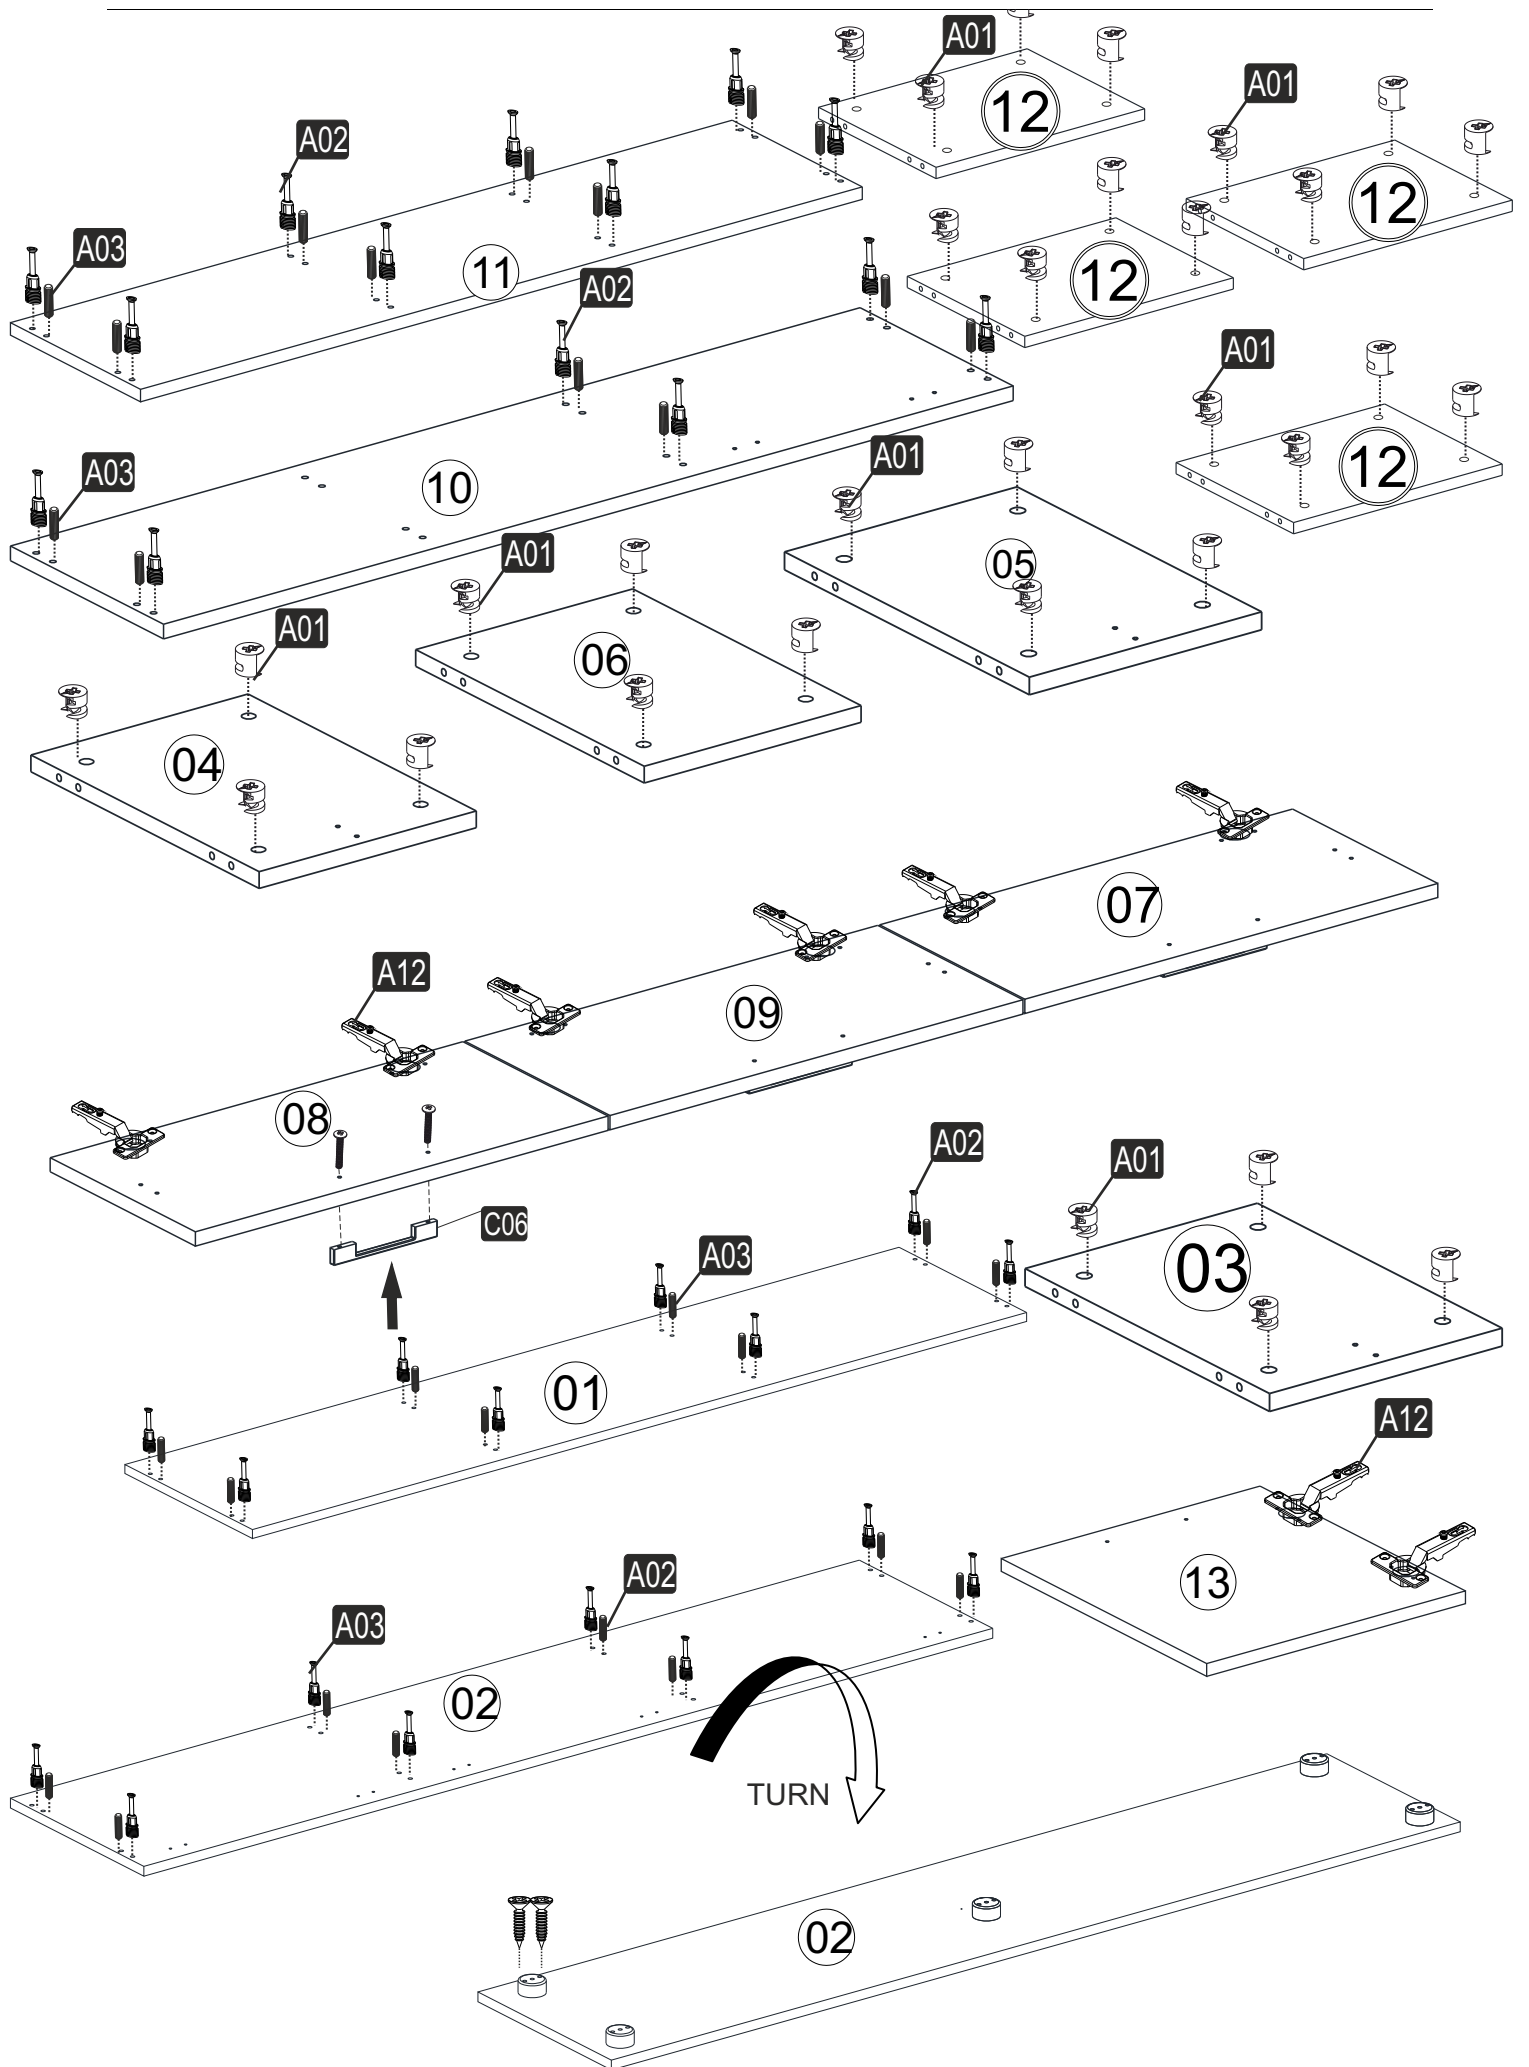

i GP042-0245,1

180 x 40 x 33cm

A01  32x	A02  32x	A03  32x	A28  41x	A19 Bar Makası  3x
E18  128 MM 4x	A41 LD  2x	A13  8x	A12 DM  8x	A04  A 32x
D69 Ø8 Lik Roket Dubel  5x	F38  25 MM 5x	A10 3,5x18 YHB  48x	A09 4x50 YHB  8x	D41 5x70 YHB  5x
A29 3,5x30 YHB  10x	A16  A 8x D 3x	C06 3,5x30  8x		

1

2

3

4

5

6

7

8

9

9

10