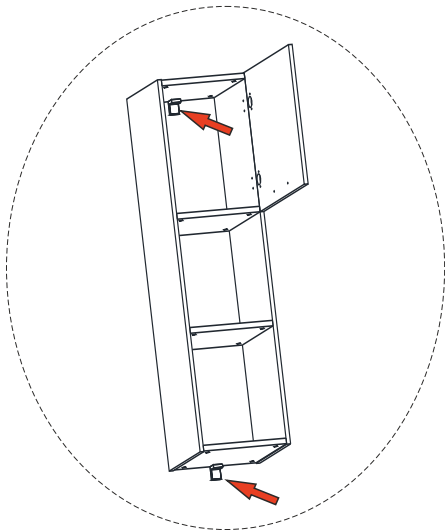

i GP042-0245,1

180 x 40 x 33cm

A01  32x	A02  32x	A03  32x	A28  41x	A19 Bar Makası  3x
E18  128 MM 4x	A41 LD  2x	A13  8x	A12 DM  8x	A04  A 32x
D69 Ø8 Lik Roket Dubel  5x	F38  25 MM 5x	A10 3,5x18 YHB  48x	A09 4x50 YHB  8x	D41 5x70 YHB  5x
A29 3,5x30 YHB  10x	A16  A 8x D 3x	C06 3,5x30  8x		

1

2

3

4

5

6

7

8