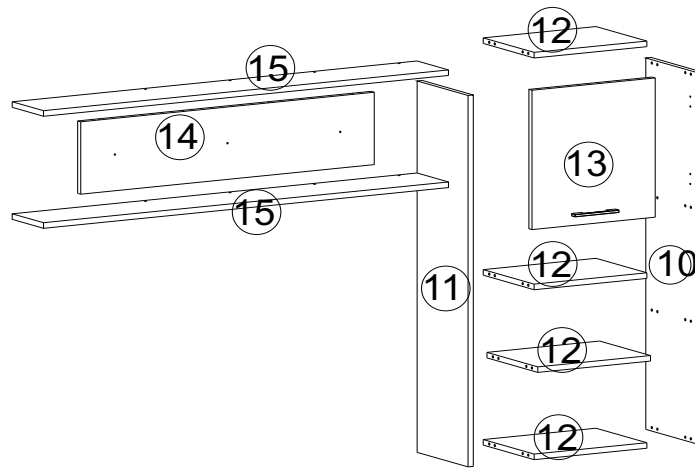

i GP042-0245,1

180 x 40 x 33cm

A01  32x	A02  32x	A03  32x	A28  41x	A19 Bar Makası  3x
E18  128 MM 4x	A41 LD  2x	A13  8x	A12 DM  8x	A04  A 32x
D69 Ø8 Lik Roket Dubel  5x	F38  25 MM 5x	A10 3,5x18 YHB  48x	A09 4x50 YHB  8x	D41 5x70 YHB  5x
A29 3,5x30 YHB  10x	A16  A 8x D 3x	C06 3,5x30  8x		