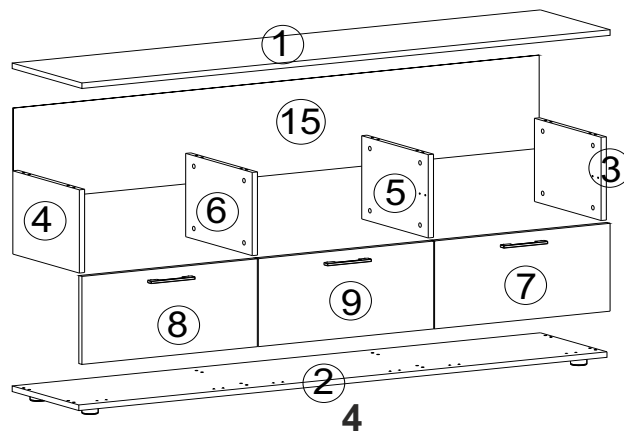

i GP042-0245,1

180 x 40 x 33cm

A01  32x	A02  32x	A03  32x	A28  41x	A19 Bar Makası  3x
E18  128 MM 4x	A41 LD  2x	A13  8x	A12 DM  8x	A04  A 32x
D69 Ø8 Lik Roket Dubel  5x	F38  25 MM 5x	A10 3,5x18 YHB  48x	A09 4x50 YHB  8x	D41 5x70 YHB  5x
A29 3,5x30 YHB  10x	A16  A 8x D 3x	C06 3,5x30  8x		