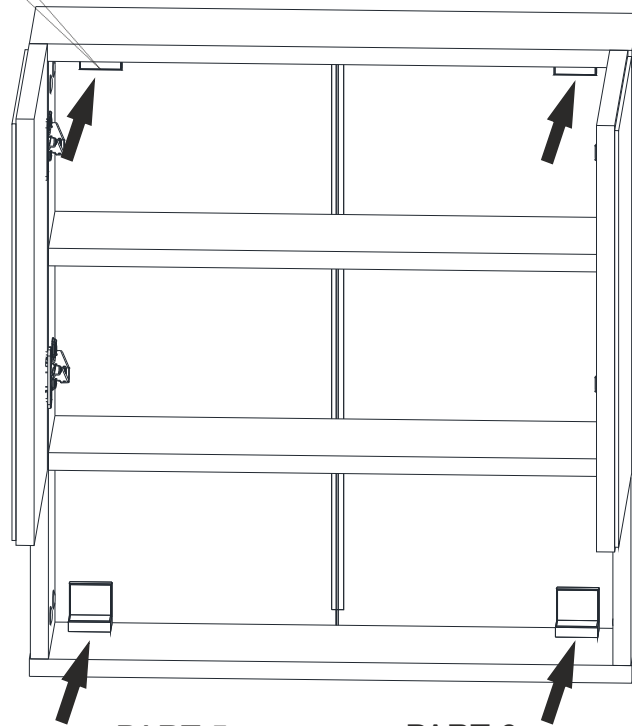

**i** GP042-0280,1

75 x 16,8 x 65cm

<b>A01</b>  <b>12x</b>	<b>A02</b>  <b>12x</b>	<b>A04</b>  <b>A12x</b>	<b>A12</b> DM  <b>4x</b>	<b>A13</b> MA  <b>4x</b>
<b>A41</b>  <b>4x</b>	<b>D41</b> 5x70 YHB  <b>4x</b>	<b>D69</b> Ø8  <b>4x</b>	<b>A28</b>  <b>30x</b>	<b>A25</b> "H"  614 mm <b>1x</b>
<b>A23</b> Raf Pimi  <b>4x</b>	<b>A10</b> 3,5x18 YHB  <b>24x</b>	<b>0x</b>	<b>0x</b>	<b>0x</b>