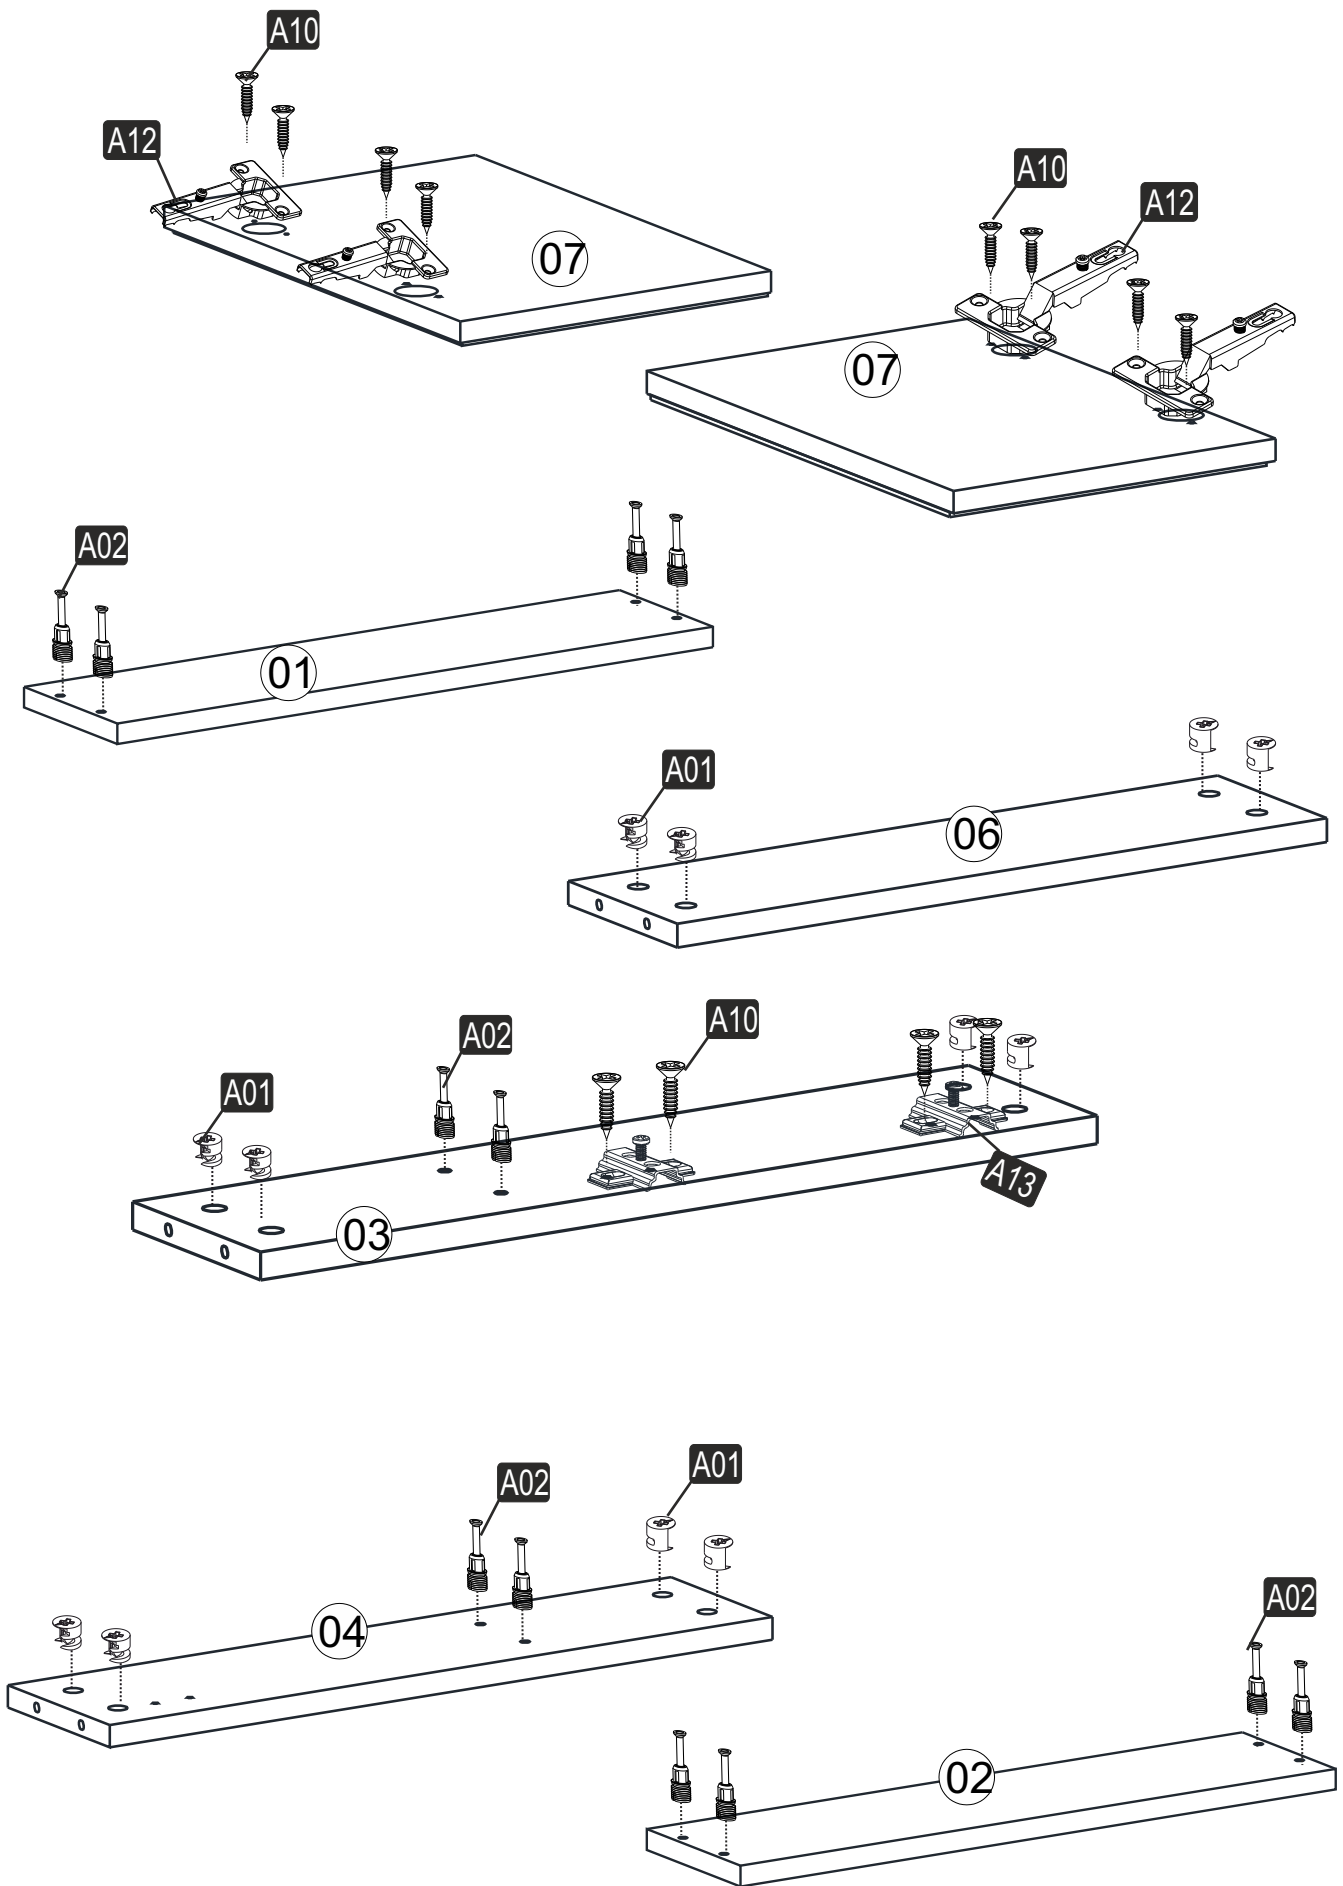

**i** GP042-0280,1

75 x 16,8 x 65cm

<b>A01</b>  <b>12x</b>	<b>A02</b>  <b>12x</b>	<b>A04</b>  <b>A12x</b>	<b>A12</b> DM  <b>4x</b>	<b>A13</b> MA  <b>4x</b>
<b>A41</b>  <b>4x</b>	<b>D41</b> 5x70 YHB  <b>4x</b>	<b>D69</b> Ø8  <b>4x</b>	<b>A28</b>  <b>30x</b>	<b>A25</b> "H"  614 mm <b>1x</b>
<b>A23</b> Raf Pimi  <b>4x</b>	<b>A10</b> 3,5x18 YHB  <b>24x</b>	<b>0x</b>	<b>0x</b>	<b>0x</b>

-2