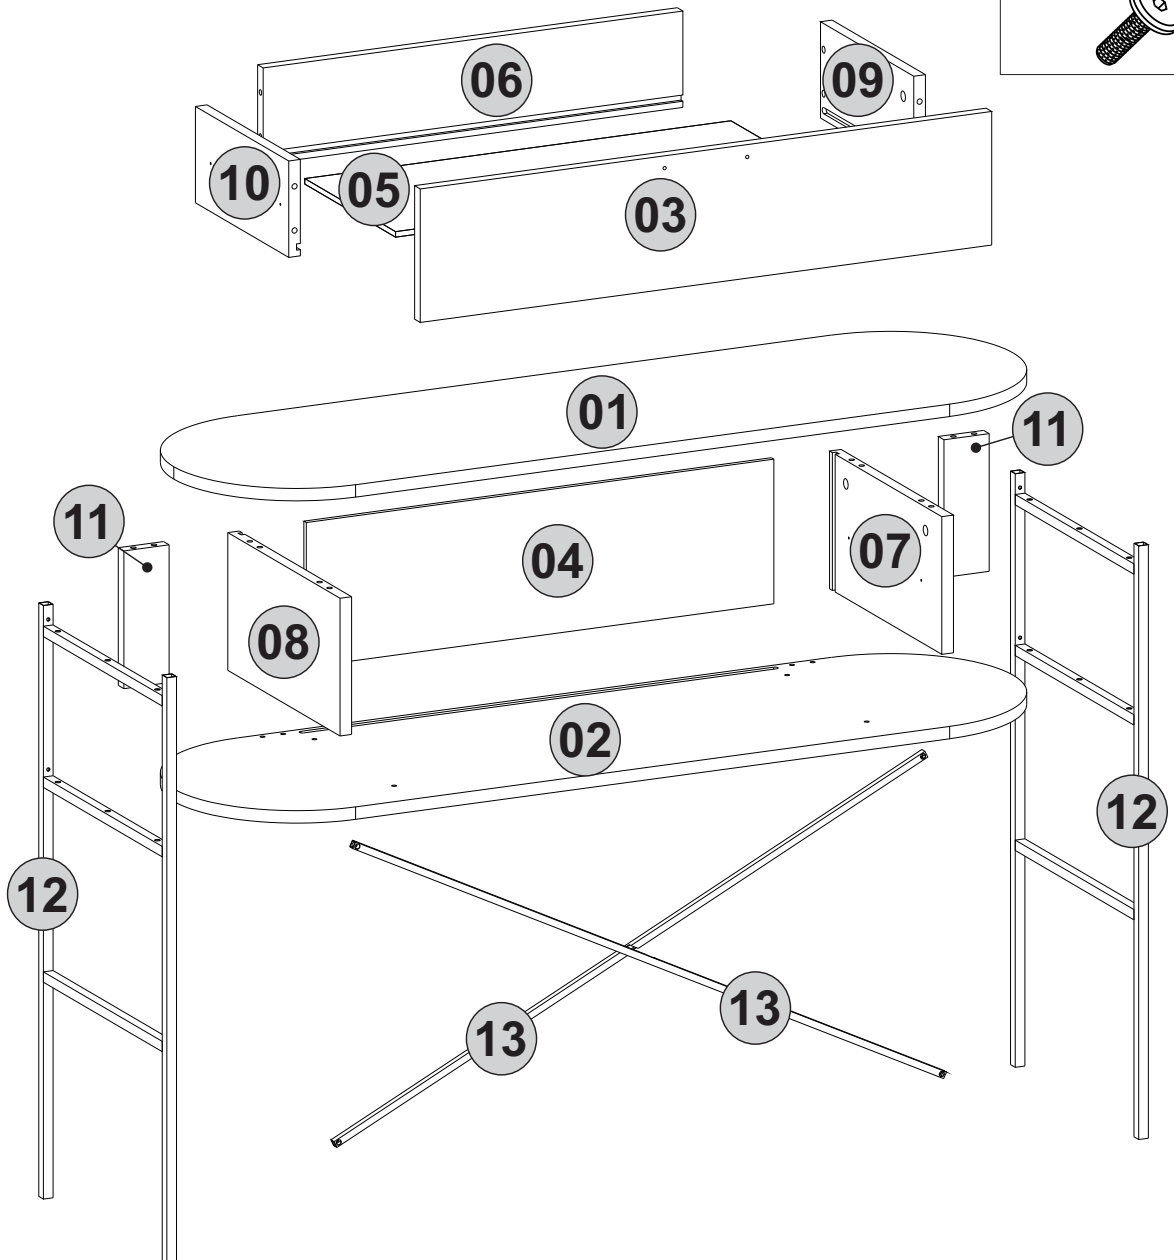

**GP037-0145,1**

<b>A04</b> Ø8x30 4x 	<b>A22</b> Minifix k18 16x 	<b>A23</b> Minifix M10 16x 	<b>A25</b> ARK.PL 10x 	<b>A06</b> 18mm C1-24x 
<b>Z86</b> 3,9x28 2x 	<b>A12</b> Allen 1x 	<b>A13</b> 50mm 8x 	<b>A18</b> 3,5x18 10x 	<b>Z21</b> 15x15x18 4x 
<b>Z85</b> 200mm PDK 1x 	<b>A69</b> P.D. 12x 	<b>P23</b> okm 1x 	<b>B13</b> 25 (black)mm 12x 	<b>A54</b> 4x30 4x 
				<b>B15</b> 15 (black)mm 4x 

3

4

5

6

7

8

9

4x

10

11

12

13

14

15

16

17